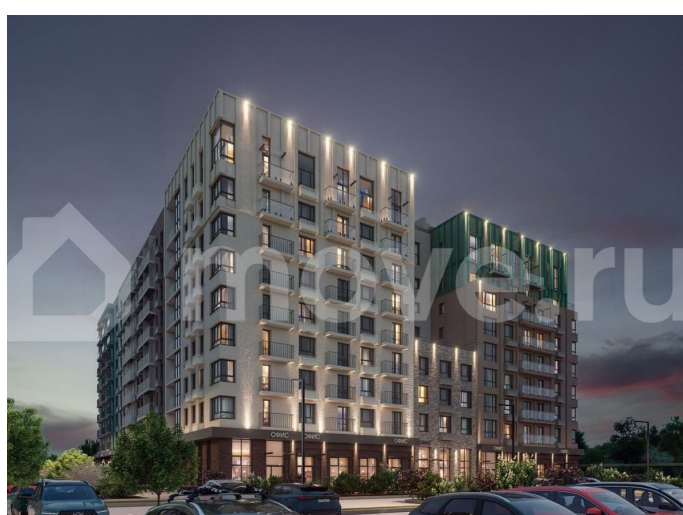

ПЯТЫЙ ЭЛЕМЕНТ 1+ 45.0 7
комнат площадь, м² этаж