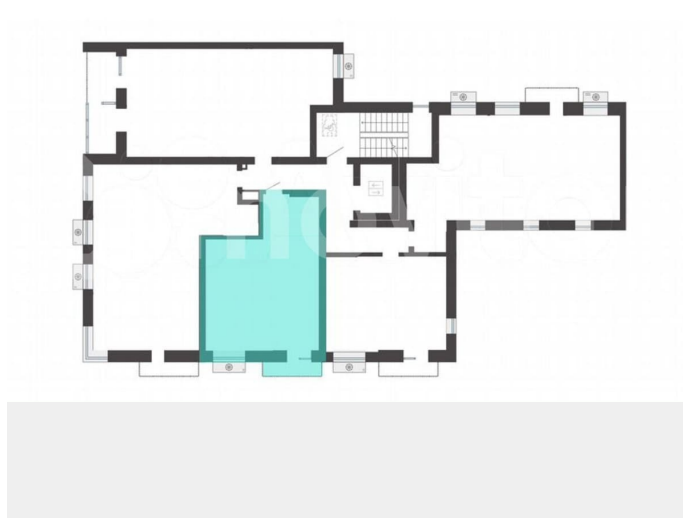

ПЯТЫЙ ЭЛЕМЕНТ 1+ 45.0 7
комнат площадь, м² этаж