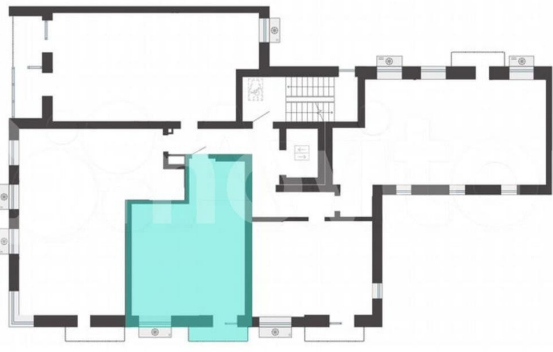

ПЯТЫЙ ЭЛЕМЕНТ

1+
комнат

45.0
площадь, м²

8
этаж