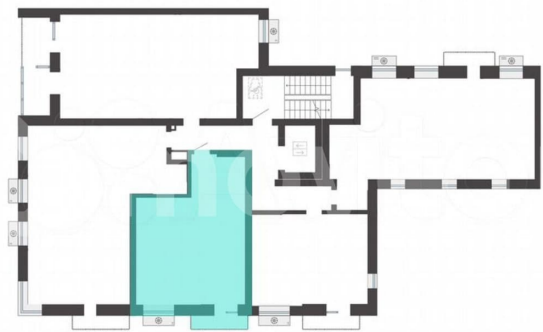

[улица Спешилова](#)

**Квартира**

Количество комнат

1

Общая площадь

45 м<sup>2</sup>

Этаж

8/9

да

**Описание**

Продается 1-комнатная квартира в развитом районе Перми, площадью 45.00 кв. м.

Квартира находится в новом жилом комплексе «Пятый Элемент» от федерального застройщика «Железно».

для заметок

Проект «Пятый Элемент» – это полноценный город в городе, где в пределах 15 минут есть всё для комфортной жизни. Хорошая транспортная доступность, близость к центру, собственная инфраструктура и настоящая атмосфера добрососедства объединились в один жилой комплекс, жизнь в котором течёт легко, свежо и с улыбкой.