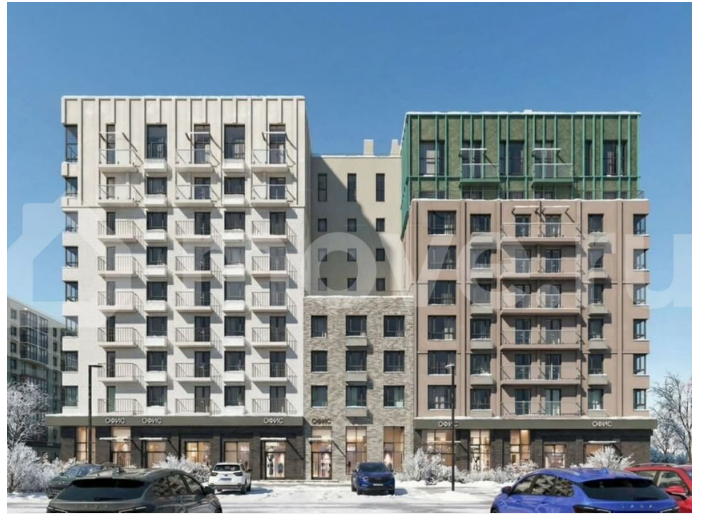

ПЯТЫЙ ЭЛЕМЕНТ

1+
комнат

45.0
площадь, м²

8
этаж