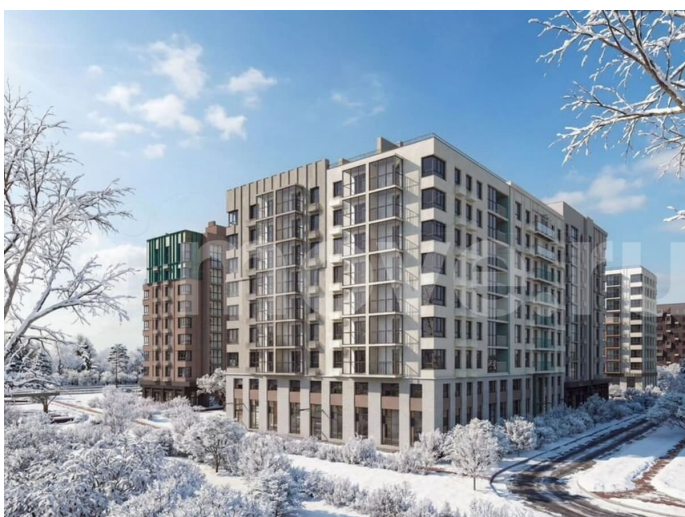

ПЯТЫЙ ЭЛЕМЕНТ 1+ 45.0 5
КОМНАТ ПЛОЩАДЬ, М² ЭТАЖ