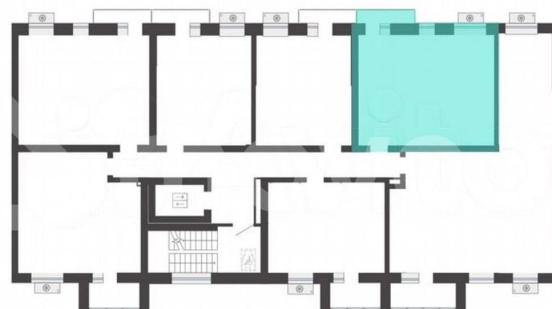

ПЯТЫЙ ЭЛЕМЕНТ 1+ 45.0 5
КОМНАТ ПЛОЩАДЬ, М² ЭТАЖ