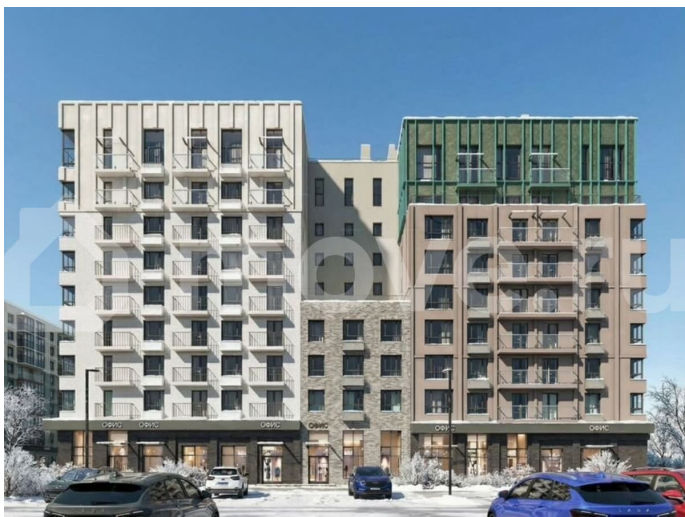

ПЯТЫЙ ЭЛЕМЕНТ 1+ 45.0 5
КОМНАТ ПЛОЩАДЬ, М² ЭТАЖ