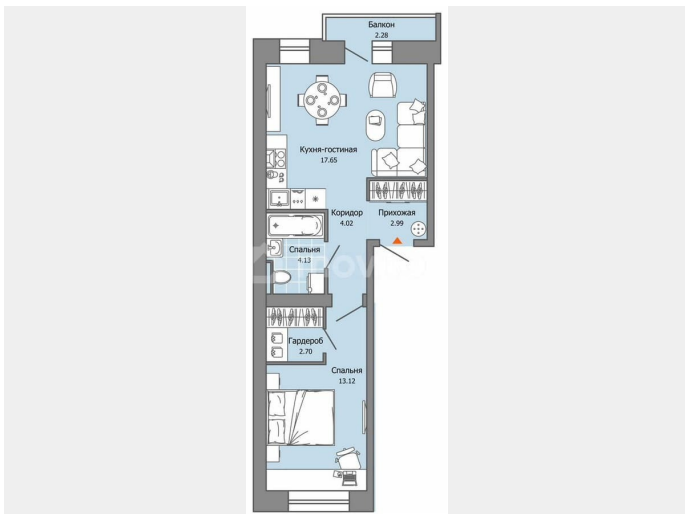

выбор покупателей.