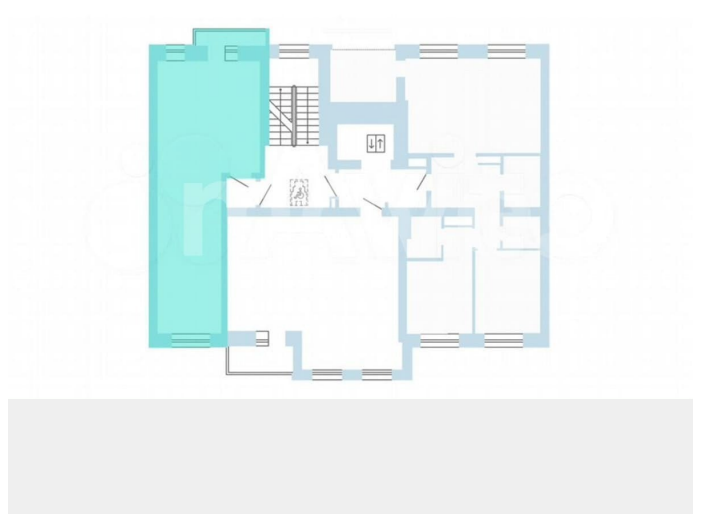

выбор покупателей.