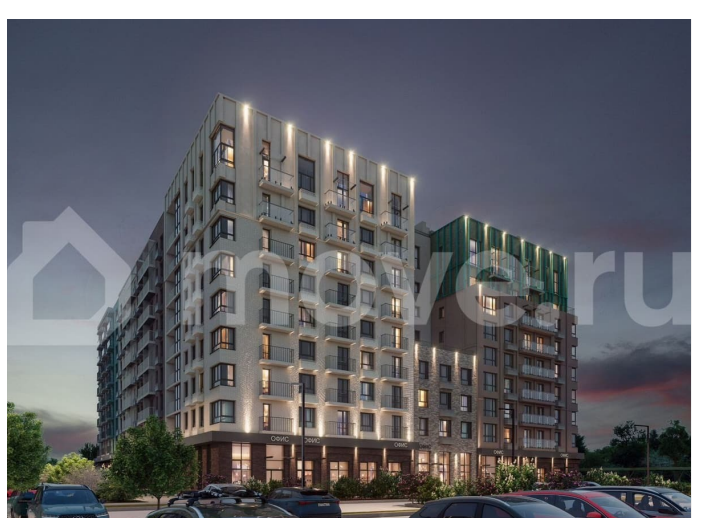

пяТЫЙ ЭЛЕМЕНТ | 1+ КОМНАТ | 44.0 площадь, М² | 4 этаж

Балкон 2.52
Спальня 12.13
Гардероб 2.37
Санузел 4.10
Прихожая 6.29
Кухня-гостиная 18.46