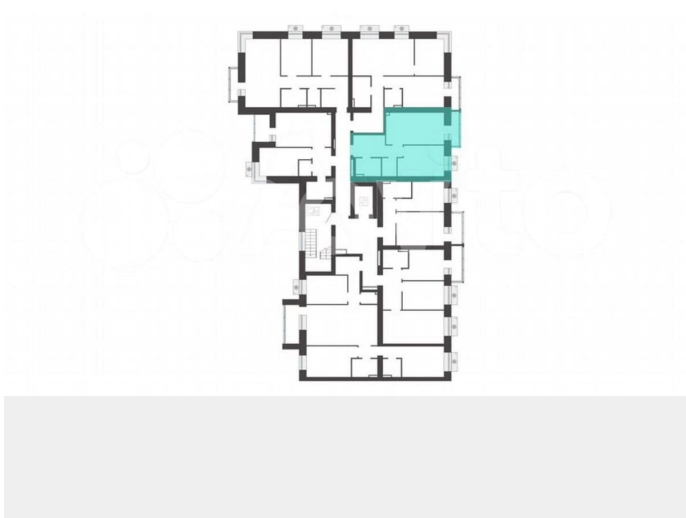

пяТЫЙ ЭЛЕМЕНТ | 1+ КОМНАТ | 44.0 площадь, М² | 4 этаж

Балкон 2.52
Спальня 12.13
Гардероб 2.37
Санузел 4.10
Прихожая 6.29
Кухня-гостиная 18.46