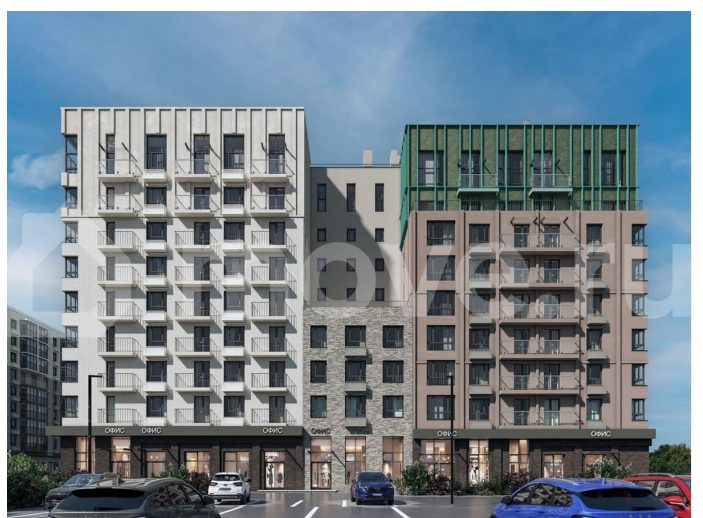

пяТЫЙ ЭЛЕМЕНТ | 1+ КОМНАТ | 44.0 площадь, М² | 4 этаж

Балкон 2.52
Спальня 12.13
Гардероб 2.37
Санузел 4.10
Прихожая 6.29
Кухня-гостиная 18.46