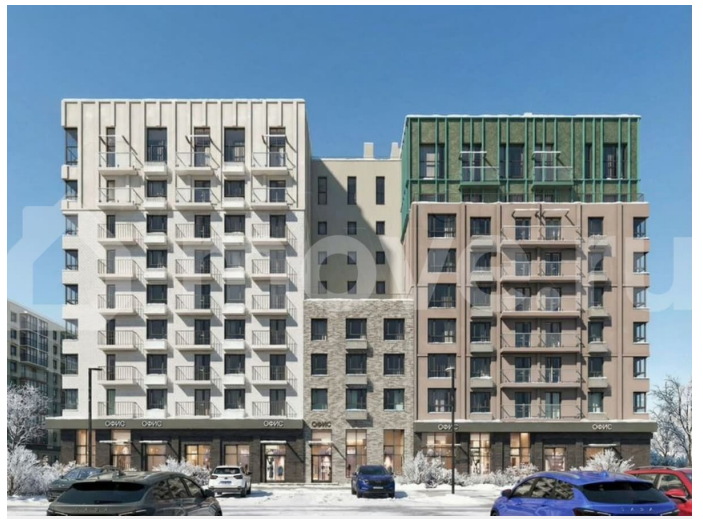

ПЯТЫЙ ЭЛЕМЕНТ 1+ 44.0 3
комнат площадь, м² этаж