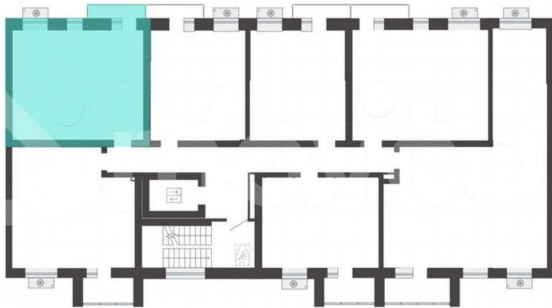

ПЯТЫЙ ЭЛЕМЕНТ

1+ комнат

44.0 площадь, м²

7 этаж