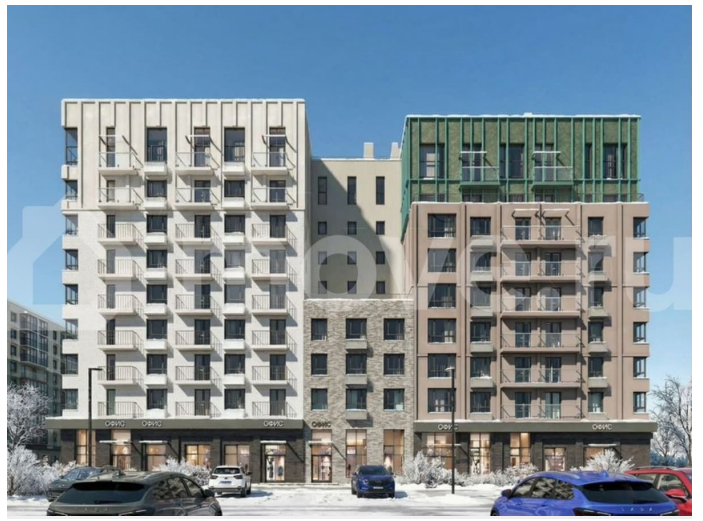

ПЯТЫЙ ЭЛЕМЕНТ

1+ комнат

44.0 площадь, м²

7 этаж