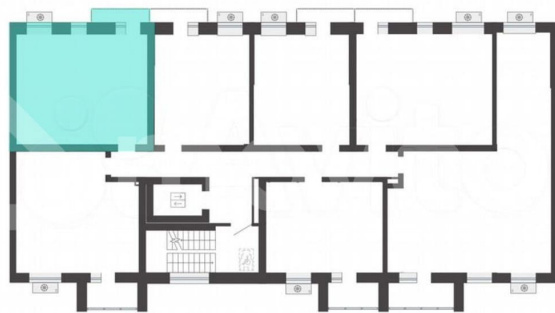

ПЯТЫЙ ЭЛЕМЕНТ

1
комнат

44.0
площадь, м²

8
этаж