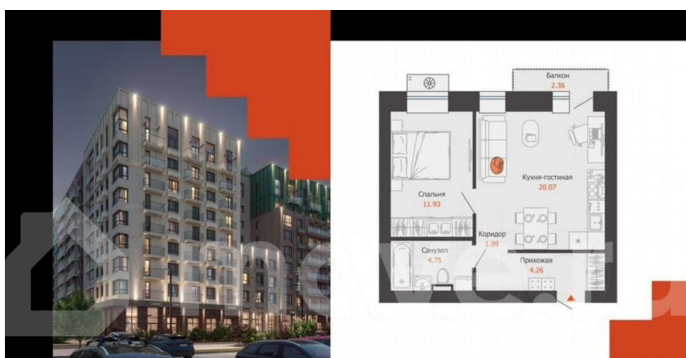

ПЯТЫЙ ЭЛЕМЕНТ

1
комнат

44.0
площадь, м²

8
этаж