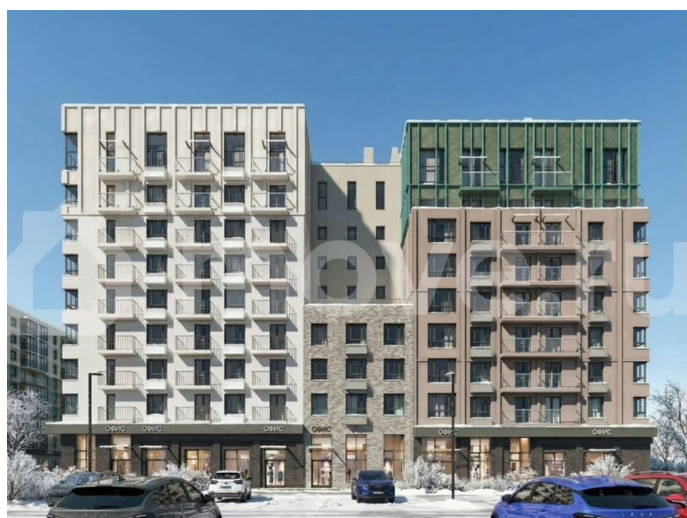

ПЯТЫЙ ЭЛЕМЕНТ

1
комнат

44.0
площадь, м²

8
этаж