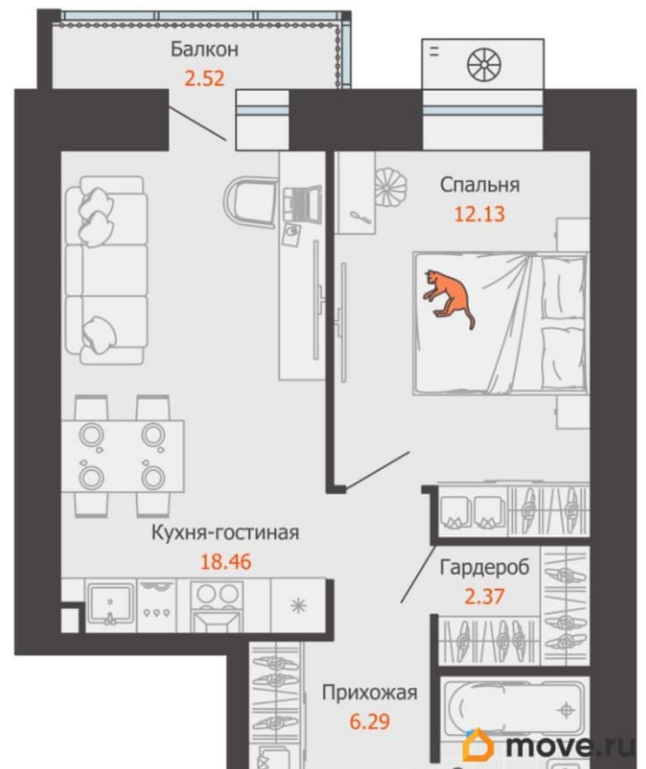

Квартира

Количество комнат

1

Высота потолков

2.7 м

Жилая площадь

12.1 м²

Площадь кухни

18.5 м²

Общая площадь

44 м²

Этаж

4/9

Детали объекта

Тип сделки

Продам

Раздел

[Квартиры](#)

Тип балкона

балкон

Тип санузла

совмещенный

Вид из окна

во двор