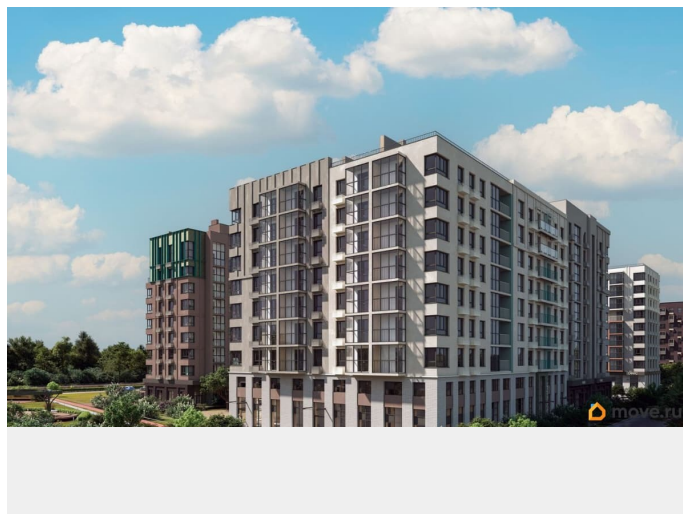

подростки играли в футбол или занимались на турниках, а родители и пожилые жители могли отдохнуть под уютным навесом в тихой обстановке. Преимущества: - Собственная сервисная компания «Азбука»; - Технология будущего «Умный дом»; - Уютные лобби с дизайнерским оформлением; - Школа, детский сад, паркинг и другая инфраструктура в шаговой доступности. Успейте приобрести квартиру на выгодных условиях! Чтобы узнать подробности, обращайтесь за консультацией по телефону.