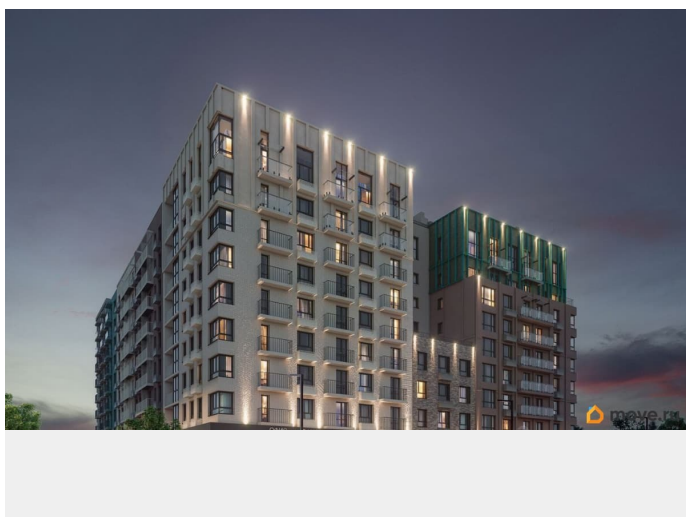

подростки играли в футбол или занимались на турниках, а родители и пожилые жители могли отдохнуть под уютным навесом в тихой обстановке. Преимущества: - Собственная сервисная компания «Азбука»; - Технология будущего «Умный дом»; - Уютные лобби с дизайнерским оформлением; - Школа, детский сад, паркинг и другая инфраструктура в шаговой доступности. Успейте приобрести квартиру на выгодных условиях! Чтобы узнать подробности, обращайтесь за консультацией по телефону.