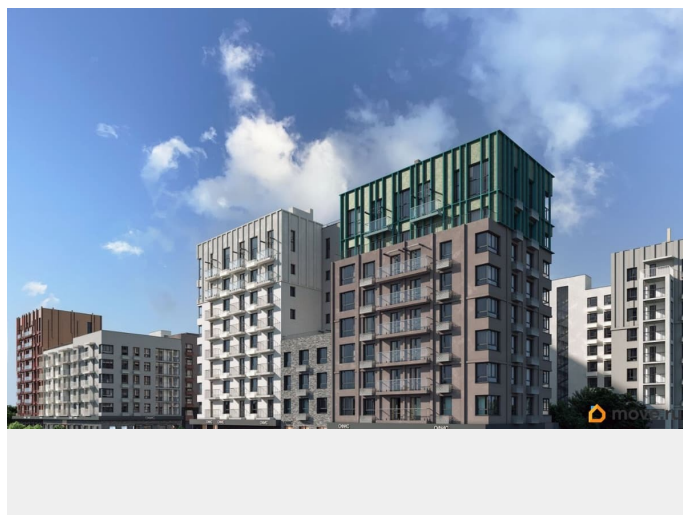

подростки играли в футбол или занимались на турниках, а родители и пожилые жители могли отдохнуть под уютным навесом в тихой обстановке. Преимущества: - Собственная сервисная компания «Азбука»; - Технология будущего «Умный дом»; - Уютные лобби с дизайнерским оформлением; - Школа, детский сад, паркинг и другая инфраструктура в шаговой доступности. Успейте приобрести квартиру на выгодных условиях! Чтобы узнать подробности, обращайтесь за консультацией по телефону.