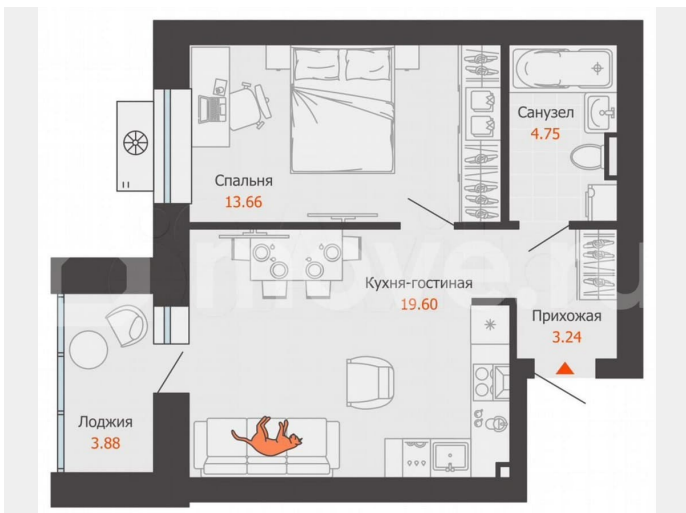

ПЯТЫЙ ЭЛЕМЕНТ 1+ 43.0 8
комнат площадь, м² этаж