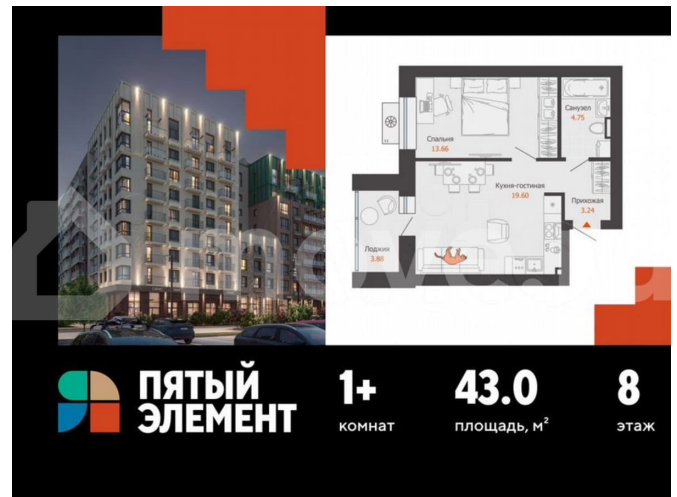

ГК Железно, Железно
89251234567

🕒 Создано: 04.04.2026 в 04:49

🔄 Обновлено: 04.04.2026 в 04:49

Пермский край, Пермь, ул. Спешилова, 86
7 346 619 ₺

Пермский край, Пермь, ул. Спешилова, 86

Улица

[улица Спешилова](#)

Квартира

Количество комнат

1

Общая площадь

43 м²

Этаж

8/9

Детали объекта

Тип сделки

Продам

Раздел

[Квартиры](#)

Ремонт

без отделки

Квартира в новостройке

да

Описание

Продается 1-комнатная квартира в развитом районе Перми, площадью 43.00 кв. м.

Квартира находится в новом жилом комплексе «Пятый Элемент» от федерального застройщика «Железно».

для заметок