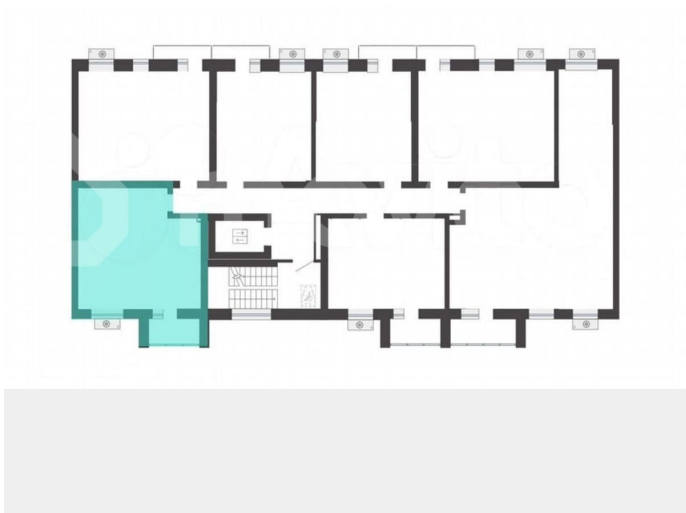

ПЯТЫЙ ЭЛЕМЕНТ 1+ 43.0 8
комнат площадь, м² этаж