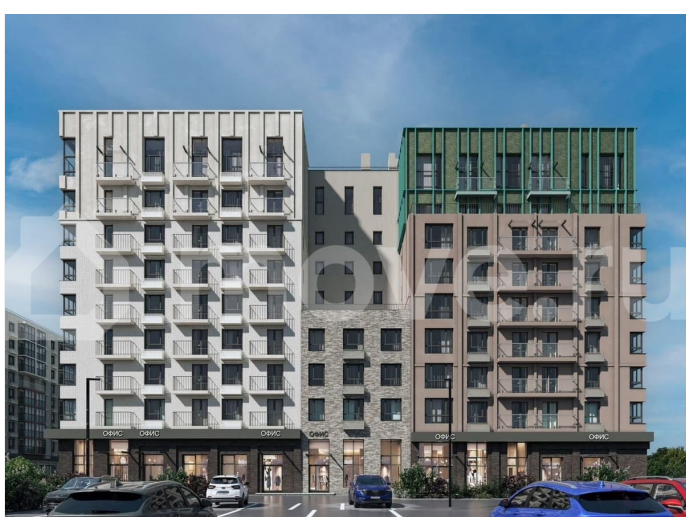

ПЯТЫЙ ЭЛЕМЕНТ 1+ 43.0 8
комнат площадь, м² этаж