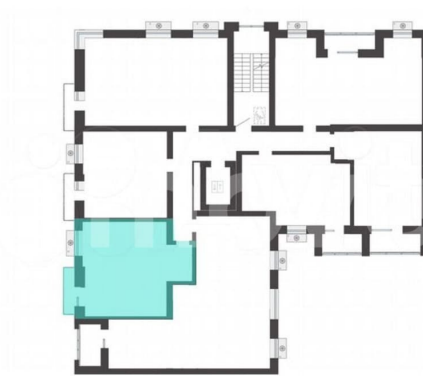

ПЯТЫЙ ЭЛЕМЕНТ 1+ 43.0 5
комнат площадь, м² этаж