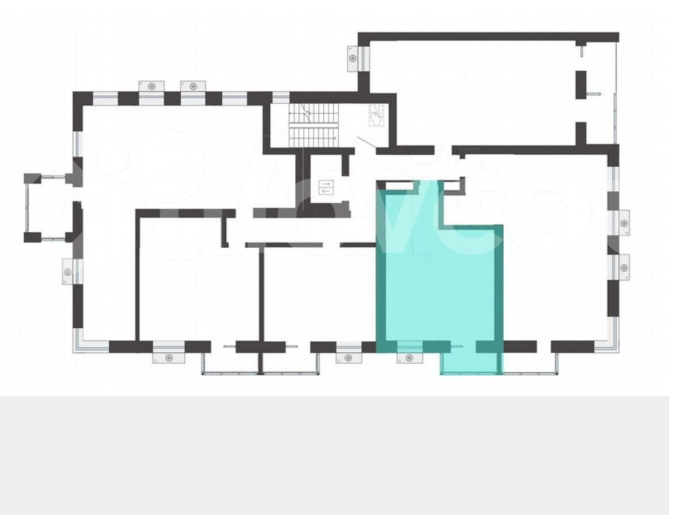

ПЯТЫЙ ЭЛЕМЕНТ 1 43.0 2
комнат площадь, м² этаж