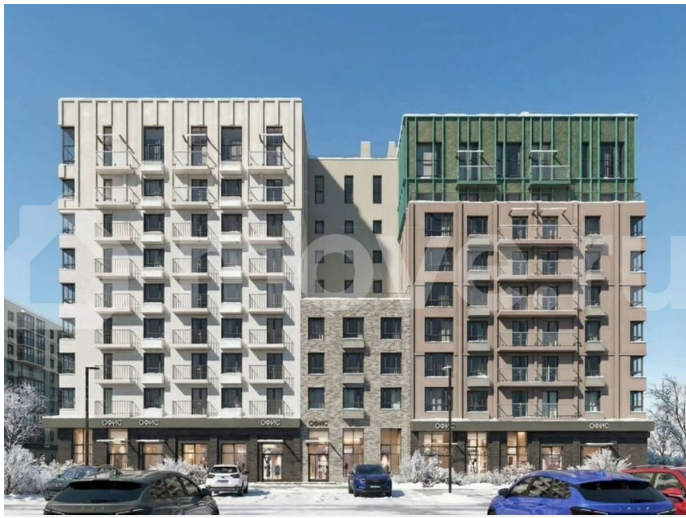

ПЯТЫЙ ЭЛЕМЕНТ 1 43.0 2
комнат площадь, м² этаж