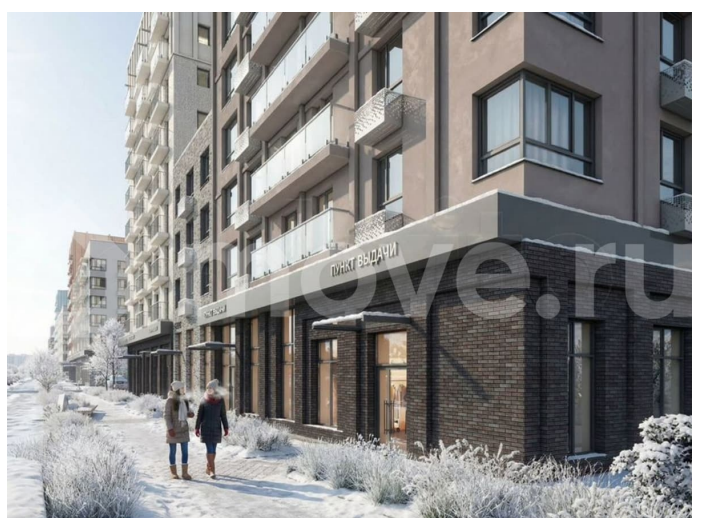

ПЯТЫЙ ЭЛЕМЕНТ 1 43.0 2
комнат площадь, м² этаж