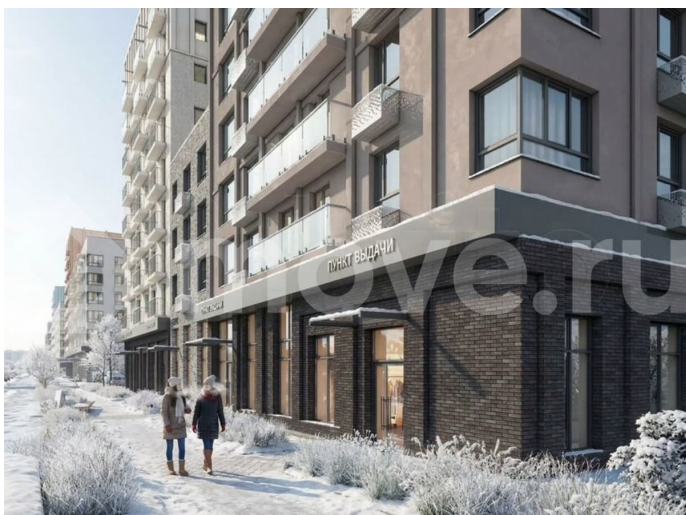

ПЯТЫЙ ЭЛЕМЕНТ 1+ 43.0 3
комнат площадь, м² этаж