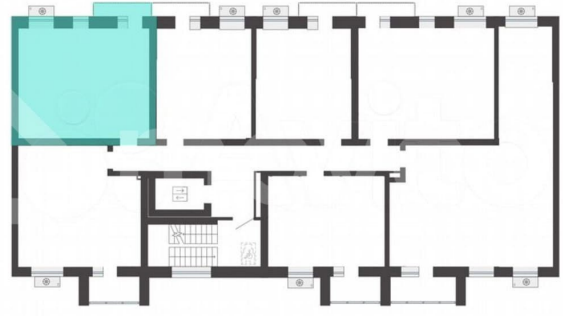

ПЯТЫЙ ЭЛЕМЕНТ 1+ 43.0 3
комнат площадь, м² этаж