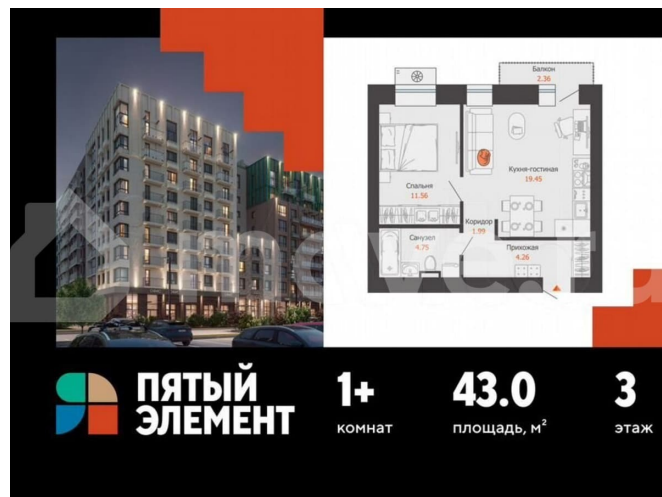

Квартира

Количество комнат

1

Общая площадь

43 м²

Этаж

3/9

Детали объекта

Описание

Продается 1-комнатная квартира в развитом районе Перми, площадью 43.00 кв. м.

Квартира находится в новом жилом комплексе «Пятый Элемент» от федерального застройщика «Железно».

для заметок

Проект «Пятый Элемент» – это полноценный город в городе, где в пределах 15 минут есть всё для комфортной жизни. Хорошая транспортная доступность, близость к центру, собственная инфраструктура и настоящая атмосфера добрососедства объединились в один жилой комплекс, жизнь в котором течёт легко, свежо и с улыбкой.