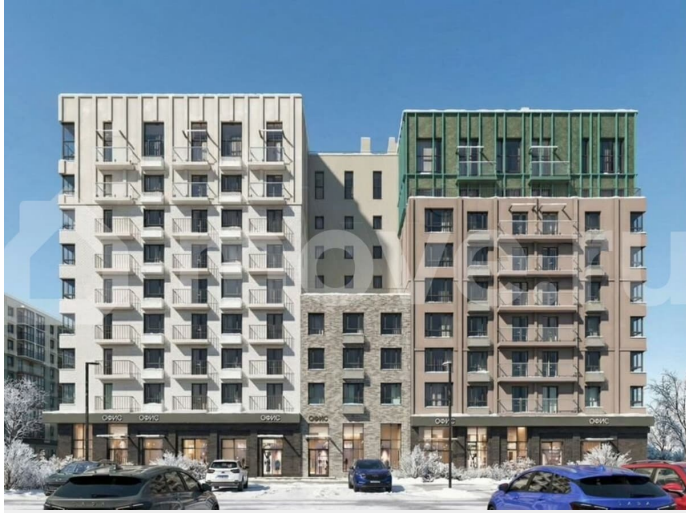

ПЯТЫЙ ЭЛЕМЕНТ 1+ 43.0 3
комнат площадь, м² этаж