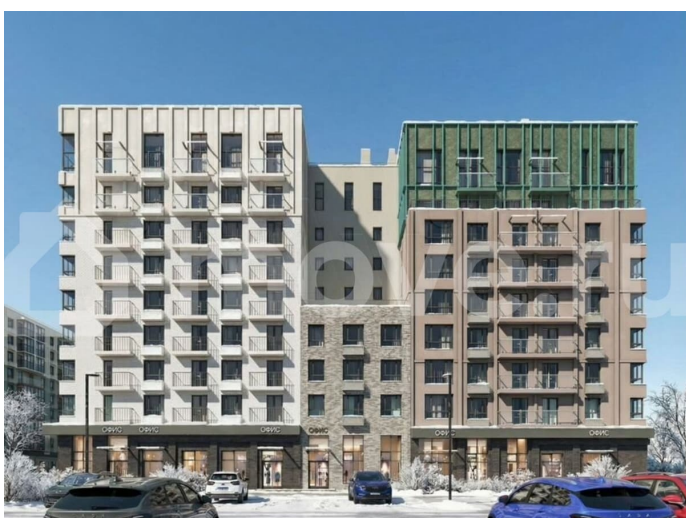

ПЯТЫЙ ЭЛЕМЕНТ 1+ 43.0 3
комнат площадь, м² этаж