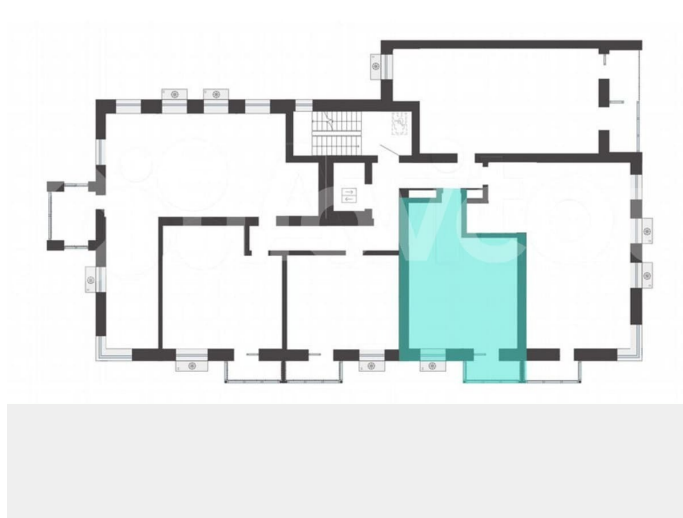

ПЯТЫЙ ЭЛЕМЕНТ 1+ 43.0 3
комнат площадь, м² этаж