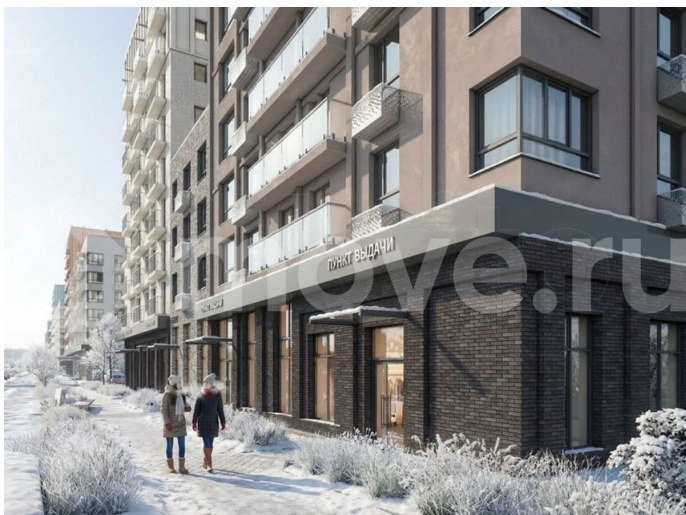

ПЯТЫЙ ЭЛЕМЕНТ 1+ 43.0 3
комнат площадь, м² этаж