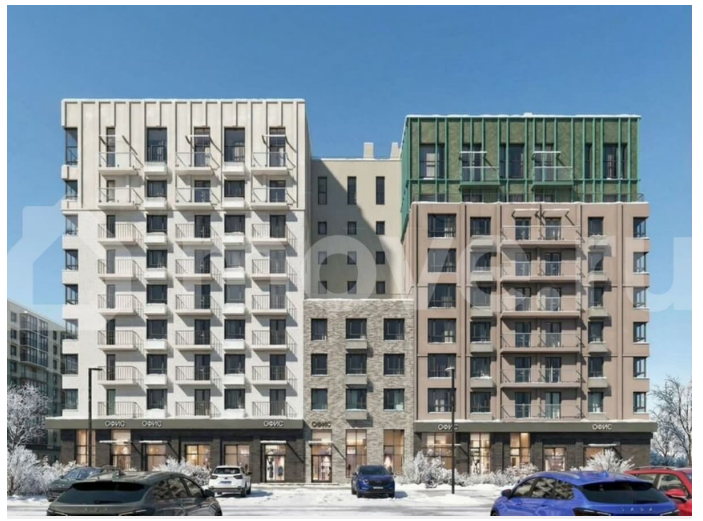

пятый ЭЛЕМЕНТ 1+ 43.0 3
комнат площадь, м² этаж

Лоджия 3.88
Спальня 13.30
Спальня 4.25
Кухня-гостиная 17.51
Прихожая 5.24