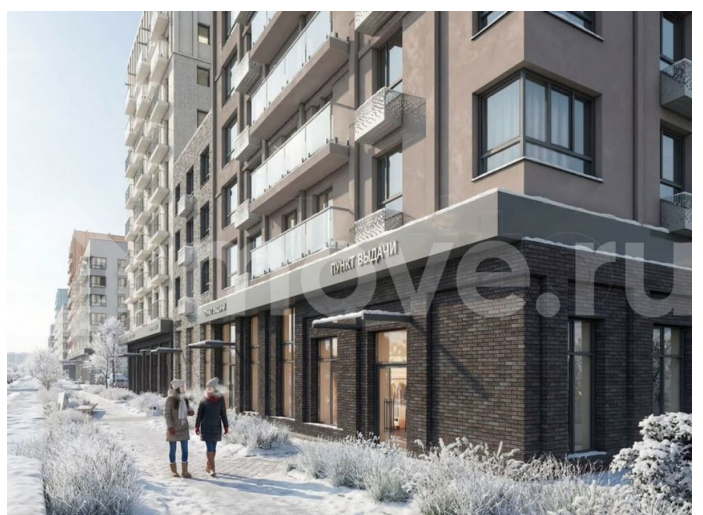

пятый ЭЛЕМЕНТ 1+ 43.0 3
комнат площадь, м² этаж

Лоджия 3.88
Спальня 13.30
Спальня 4.25
Кухня-гостиная 17.51
Прихожая 5.24