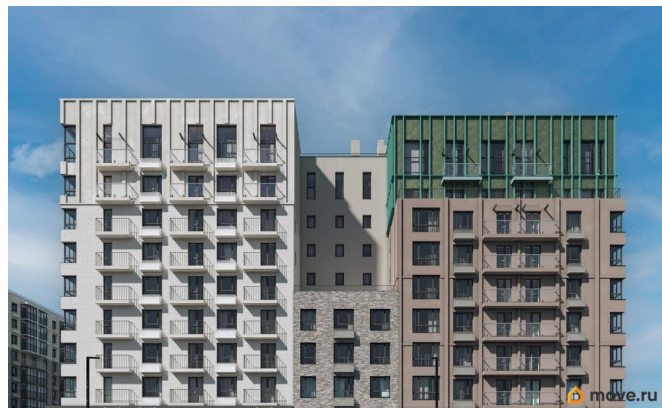

🕒 Создано: 17.03.2026 в 05:06

🔄 Обновлено: 26.03.2026 в 20:54

Железно, Железно

79842339418

**Пермский край, Пермь, улица Спешилова,
86**

7 223 733 ₺

Пермский край, Пермь, улица Спешилова, 86

Округ

[Пермь, Ленинский район](#)

Улица

[улица Спешилова](#)

Квартира

Количество комнат

1

Высота потолков

2.7 м

Жилая площадь

13.3 м²

Площадь кухни

19.1 м²

Общая площадь

43 м²

Этаж

5/9

Детали объекта

Тип сделки

Продам

Раздел

[Квартиры](#)

Тип балкона