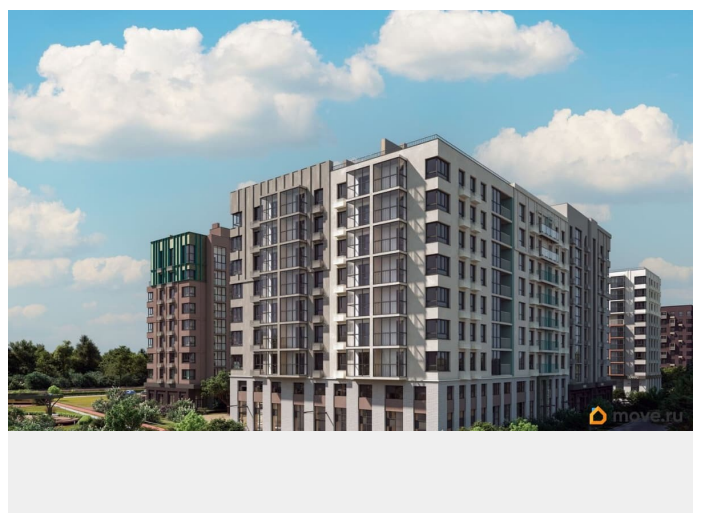

## Описание

Продается 1-комнатная квартира в развитом районе Перми, площадью 43.00 кв. м.

Квартира находится в новом жилом комплексе «Пятый Элемент» от федерального застройщика «Железно».

Проект «Пятый Элемент» - это полноценный город в городе, где в пределах 15 минут есть всё для комфортной жизни. Хорошая транспортная доступность, близость к центру, собственная инфраструктура и настоящая атмосфера добрососедства объединились в один жилой комплекс, жизнь в котором течёт легко, свежо и с улыбкой.

Никаких однотипных коробок и повторяющихся окон - только красивые виды

и разнообразные планировки. Внутренний двор - это пространство, созданное с заботой о каждом возрасте. Именно поэтому территория комплекса «Пятый Элемент» разделена на несколько тематических зон, чтобы дети развлекались в ярких песочницах, подростки играли в футбол или занимались на турниках, а родители и пожилые жители могли отдохнуть под уютным навесом в тихой обстановке. Преимущества: - Собственная сервисная компания «Азбука»; - Технология будущего «Умный дом»; - Уютные лобби с дизайнерским оформлением; - Школа, детский сад, паркинг и другая инфраструктура в шаговой доступности. Успейте приобрести квартиру на выгодных условиях! Чтобы узнать подробности, обращайтесь за консультацией по телефону.