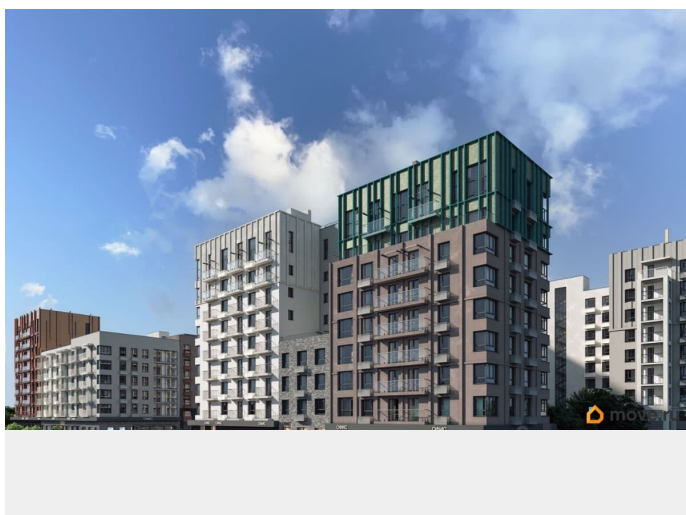

## Описание

Продается 1-комнатная квартира в развитом районе Перми, площадью 43.00 кв. м.

Квартира находится в новом жилом комплексе «Пятый Элемент» от федерального застройщика «Железно».

Проект «Пятый Элемент» - это полноценный город в городе, где в пределах 15 минут есть всё для комфортной жизни. Хорошая транспортная доступность, близость к центру, собственная инфраструктура и настоящая атмосфера добрососедства объединились в один жилой комплекс, жизнь в котором течёт легко, свежо и с улыбкой.

Никаких однотипных коробок и повторяющихся окон - только красивые виды

и разнообразные планировки. Внутренний двор - это пространство, созданное с заботой о каждом возрасте. Именно поэтому территория комплекса «Пятый Элемент» разделена на несколько тематических зон, чтобы дети развлекались в ярких песочницах, подростки играли в футбол или занимались на турниках, а родители и пожилые жители могли отдохнуть под уютным навесом в тихой обстановке. Преимущества: - Собственная сервисная компания «Азбука»; - Технология будущего «Умный дом»; - Уютные лобби с дизайнерским оформлением; - Школа, детский сад, паркинг и другая инфраструктура в шаговой доступности. Успейте приобрести квартиру на выгодных условиях! Чтобы узнать подробности, обращайтесь за консультацией по телефону.