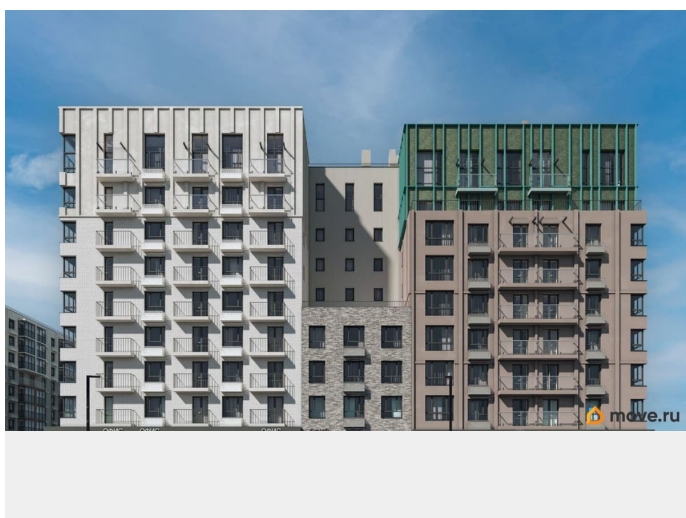

## Описание

Продается 1-комнатная квартира в развитом районе Перми, площадью 43.00 кв. м.

Квартира находится в новом жилом комплексе «Пятый Элемент» от федерального застройщика «Железно».

Проект «Пятый Элемент» - это полноценный город в городе, где в пределах 15 минут есть всё для комфортной жизни. Хорошая транспортная доступность, близость к центру, собственная инфраструктура и настоящая атмосфера добрососедства объединились в один жилой комплекс, жизнь в котором течёт легко, свежо и с улыбкой.

Никаких однотипных коробок и повторяющихся окон - только красивые виды

и разнообразные планировки. Внутренний двор - это пространство, созданное с заботой о каждом возрасте. Именно поэтому территория комплекса «Пятый Элемент» разделена на несколько тематических зон, чтобы дети развлекались в ярких песочницах, подростки играли в футбол или занимались на турниках, а родители и пожилые жители могли отдохнуть под уютным навесом в тихой обстановке. Преимущества: - Собственная сервисная компания «Азбука»; - Технология будущего «Умный дом»; - Уютные лобби с дизайнерским оформлением; - Школа, детский сад, паркинг и другая инфраструктура в шаговой доступности. Успейте приобрести квартиру на выгодных условиях! Чтобы узнать подробности, обращайтесь за консультацией по телефону.