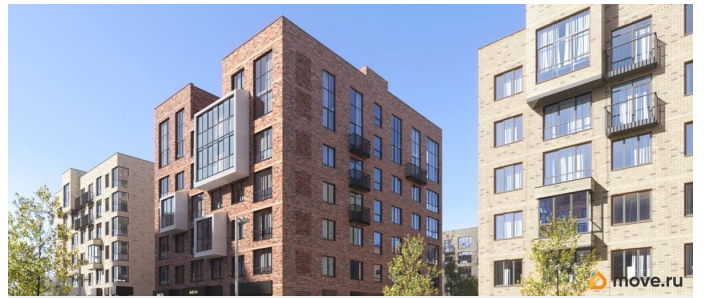

Новый жилой комплекс «Ветлан» от застройщика «Пермит» расположен в г. Пермь на ул. Ивана Франко.

1
16,4
40,3
42,3
45,20

move.ru