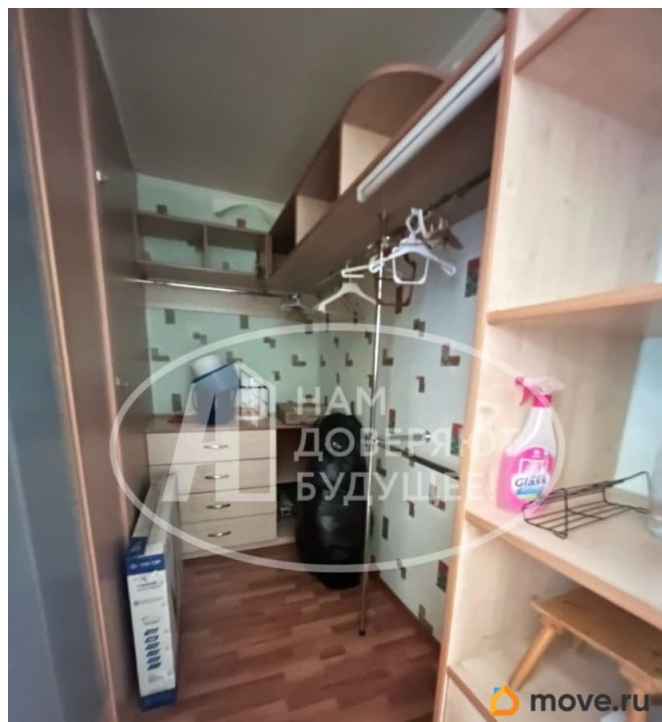

Описание

Уютная квартира в зелёном уголке города ждёт новых хозяев! Продаётся просторная однокомнатная квартира улучшенной планировки общей площадью 43.1 квадратных метров в живописном месте с прекрасной экологической обстановкой и развитой социальной инфраструктурой. Дом расположен вдали от шума центральных улиц, что гарантирует спокойную жизнь и