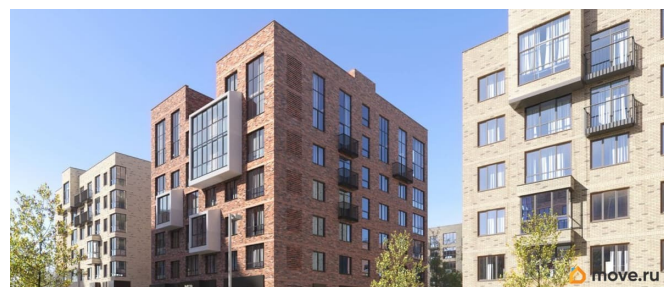

Создано: 03.03.2026 в 18:15

Обновлено: 06.04.2026 в 21:04

6 968 470 ₺

Округ

[Пермь, Мотовилихинский район](#)

Квартира

Количество комнат

1

Высота потолков

2.72 м

Общая площадь

42.7 м²

Этаж

6/6

Детали объекта

Тип сделки

Продам

Раздел

[Квартиры](#)

Квартира в новостройке

да

Год сдачи

4 квартал 2026 г.

лифт

Описание

Продаётся 1-комнатная квартира в строящемся доме (I этап), срок сдачи: IV-кв. 2026, общей площадью 42.7 кв.м., на 6 этаже.

<https://perm.move.ru/objects/9291369179>

**Отдел продаж, Бесплатная
консультация**

78003330393

для заметок