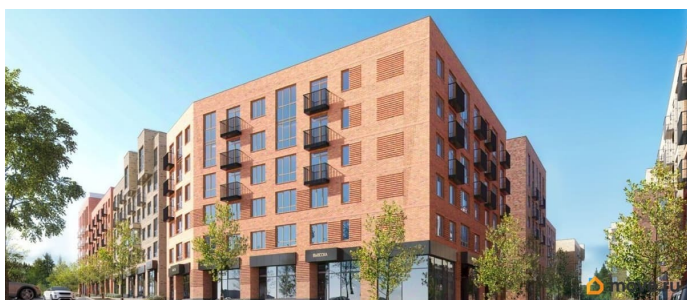

Новый жилой комплекс «Ветлан» от застройщика «Пермит» расположен в г. Пермь на ул. Ивана Франко.