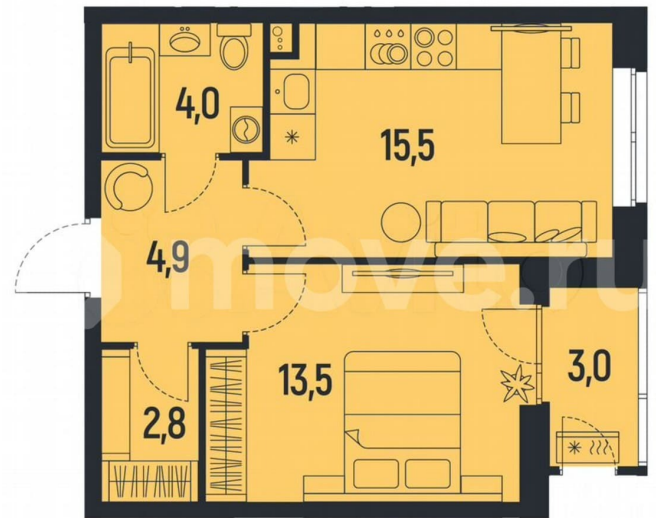

🕒 Создано: 11.02.2026 в 03:33

Обновлено: 15.04.2026 в 04:17

Отдел продаж, ПМД

89251234567

**Пермский край, Пермь, ул. Советской
Армии, 95**

7 530 100 ₺

Пермский край, Пермь, ул. Советской Армии, 95

Улица

[улица Советской Армии](#)

Квартира

Количество комнат

1

Общая площадь

42.2 м²

Этаж

1/12

Детали объекта

Тип сделки

Продам

Раздел

[Квартиры](#)

Ремонт

с отделкой

Квартира в новостройке

да

Описание

Продается 1 комнатная квартира № 3 в квартале комфорт-класса Новатор. 10 МИНУТ ДО ЦЕНТРА ПЕРМИ. Лофт-квартал «Новатор» от ПМД – это совершенно новый формат

для заметок