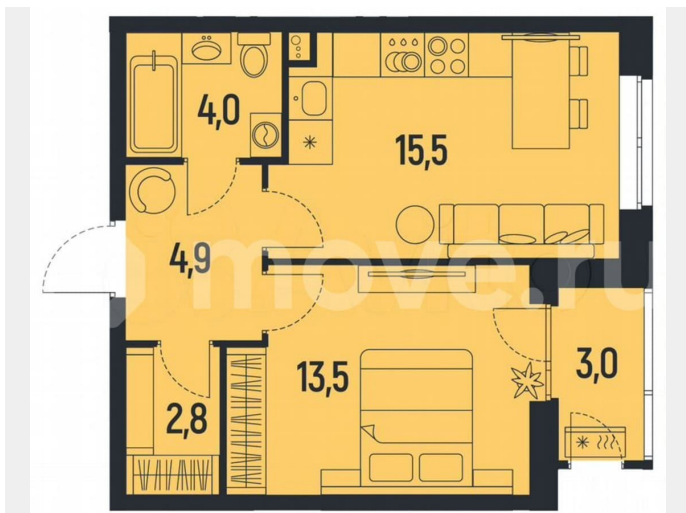

застройщика — Принимаем государственные сертификаты (мат. капитал). Можно использовать в качестве первоначального взноса или как часть платежа по ипотеке. Застройщик ПМД. Проектная декларация на сайте наш.дом.рф. Изображения приведены справочно, не гарантируют точного совпадения с реализованным проектом строительства лофт-квартала Новатор, Советской Армии, 95