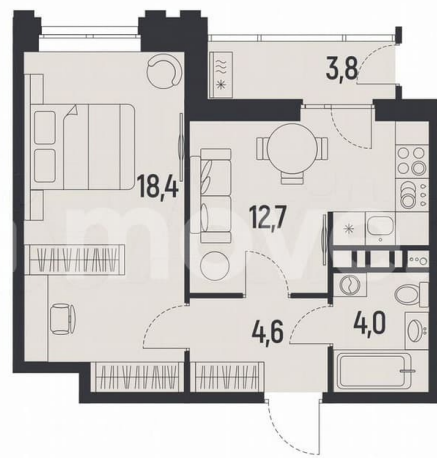

🕒 Создано: 13.02.2026 в 03:56

🔄 Обновлено: 03.04.2026 в 04:57

Отдел продаж, ПМД

89251234567

**Пермский край, Пермь, ул. Советской
Армии, 95**

7 591 100 ₺

Пермский край, Пермь, ул. Советской Армии, 95

Улица

[улица Советской Армии](#)

Квартира

Количество комнат

1

Общая площадь

42.1 м²

Этаж

2/12

Детали объекта

Тип сделки

Продам

Раздел

[Квартиры](#)

Ремонт

с отделкой

Квартира в новостройке

да

Описание

Продается 1 комнатная квартира № 10 в квартале комфорт-класса Новатор. 10 МИНУТ ДО ЦЕНТРА ПЕРМИ. Лофт-квартал «Новатор» от ПМД – это совершенно новый формат

для заметок