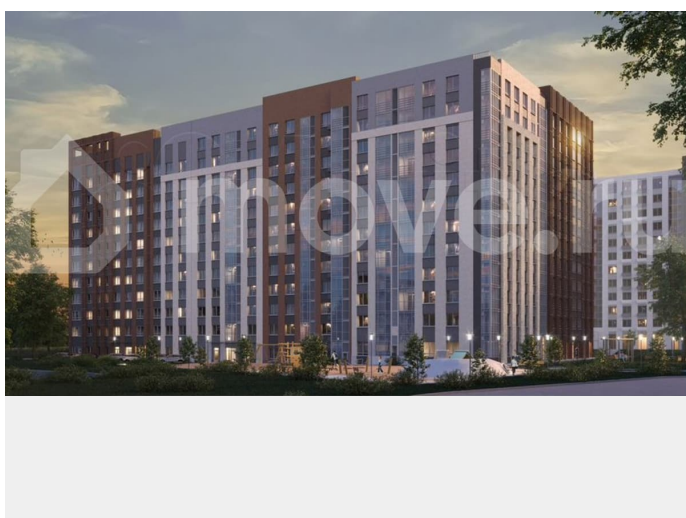

застройщика — Принимаем государственные сертификаты (мат. капитал). Можно использовать в качестве первоначального взноса или как часть платежа по ипотеке. Застройщик ПМД. Проектная декларация на сайте наш.дом.рф. Изображения приведены справочно, не гарантируют точного совпадения с реализованным проектом строительства лофт-квартала Новатор, Советской Армии, 95