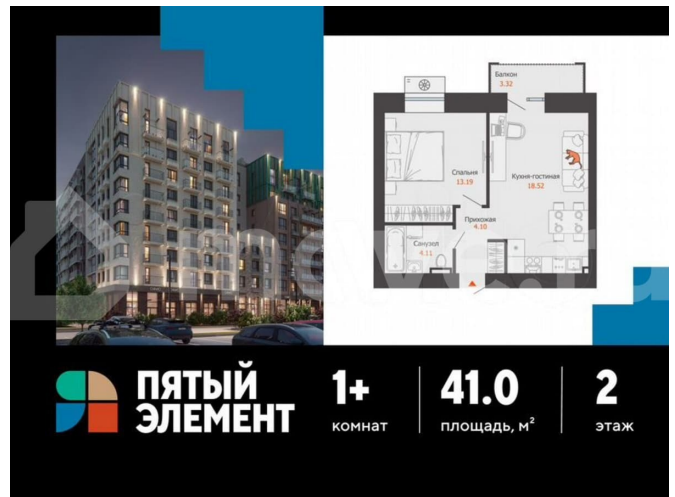

Квартира

Количество комнат

1

Общая площадь

41 м²

Этаж

2/8

Детали объекта

Описание

Продается 1-комнатная квартира в развитом районе Перми, площадью 41.00 кв. м. Квартира находится в новом жилом комплексе «Пятый Элемент» от федерального застройщика «Железно».

для заметок

Проект «Пятый Элемент» – это полноценный город в городе, где в пределах 15 минут есть всё для комфортной жизни. Хорошая транспортная доступность, близость к центру, собственная инфраструктура и настоящая атмосфера добрососедства объединились в один жилой комплекс, жизнь в котором течёт легко, свежо и с улыбкой.