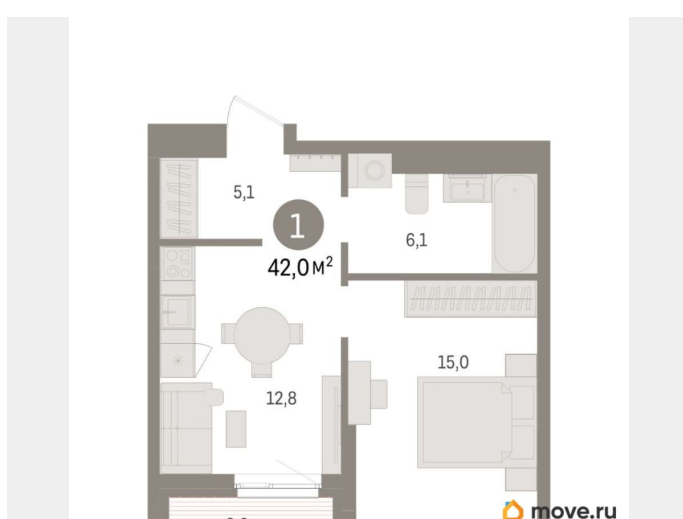

- Внешние пространства: Встречающая площадь с арт-объектом и кафе, рекреационная зона для отдыха и игр, прогулочный бульвар с торговыми павильонами все доступно горожанам. -
Закрытый двор: Разделен на зоны для тихого отдыха и активных игр. Детские площадки для разных возрастов, включая экспериментальную для малышей. Родители могут наблюдать за детьми из-под навеса. -
Озеленение: До 70% двора займут деревья, кустарники и цветы, высаженные с учетом календаря цветения для круглогодичной эстетики. Проект учитывает биоразнообразие, создавая среду для местной фауны. #26dcva