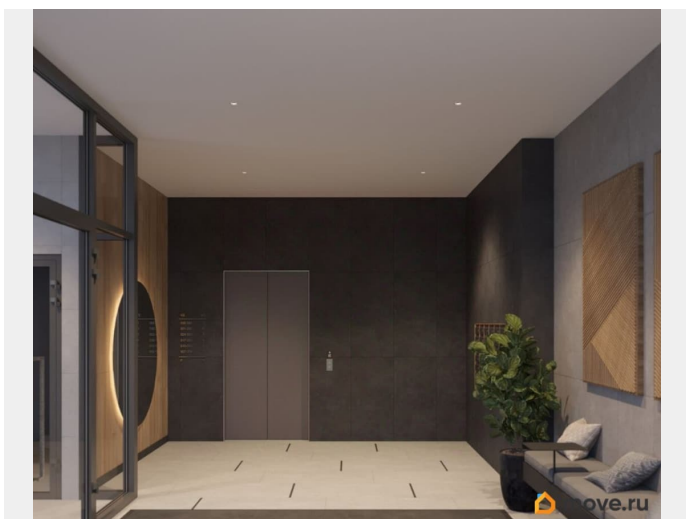

- Внешние пространства: Встречающая площадь с арт-объектом и кафе, рекреационная зона для отдыха и игр, прогулочный бульвар с торговыми павильонами все доступно горожанам. -
Закрытый двор: Разделен на зоны для тихого отдыха и активных игр. Детские площадки для разных возрастов, включая экспериментальную для малышей. Родители могут наблюдать за детьми из-под навеса. -
Озеленение: До 70% двора займут деревья, кустарники и цветы, высаженные с учетом календаря цветения для круглогодичной эстетики. Проект учитывает биоразнообразие, создавая среду для местной фауны. #26dcva