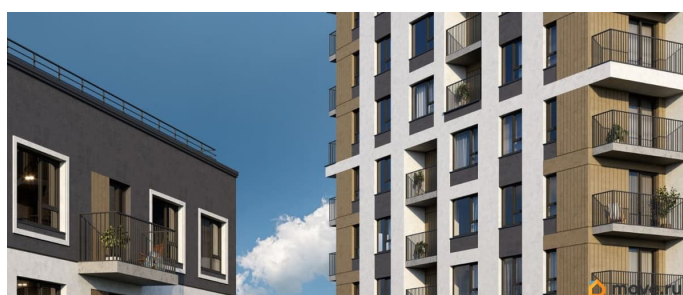

- Внешние пространства: Встречающая площадь с арт-объектом и кафе, рекреационная зона для отдыха и игр, прогулочный бульвар с торговыми павильонами все доступно горожанам. -
Закрытый двор: Разделен на зоны для тихого отдыха и активных игр. Детские площадки для разных возрастов, включая экспериментальную для малышей. Родители могут наблюдать за детьми из-под навеса. -
Озеленение: До 70% двора займут деревья, кустарники и цветы, высаженные с учетом календаря цветения для круглогодичной эстетики. Проект учитывает биоразнообразие, создавая среду для местной фауны. #26dcva