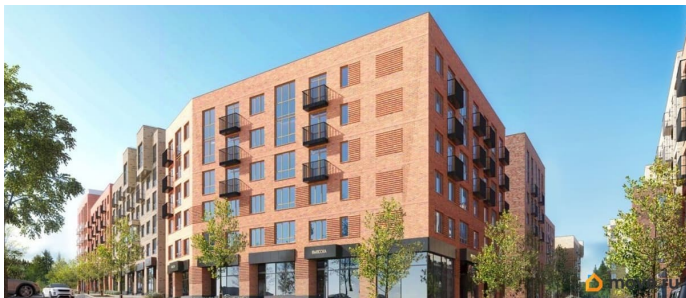

## Описание

Продаётся 1-комнатная квартира в строящемся доме (I этап), срок сдачи: IV-кв. 2026, общей площадью 41.8 кв.м., на 6 этаже.

для заметок

1
15.3
37.5
39.4
41.8

 move.ru

Новый жилой комплекс «Ветлан» от застройщика «Пермит» расположен в г. Пермь на ул. Ивана Франко.