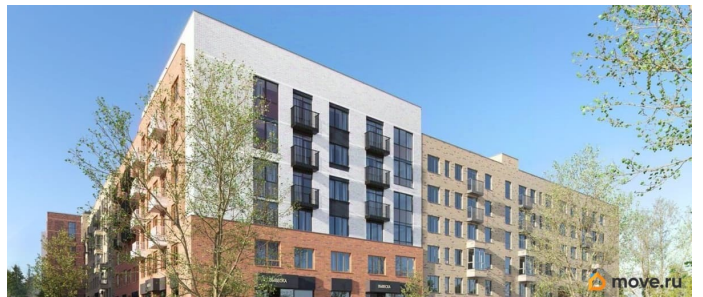

## Описание

Продаётся 1-комнатная квартира в строящемся доме (I этап), срок сдачи: IV-кв. 2026, общей площадью 41.8 кв.м., на 6 этаже.

для заметок

1
15.3
37.5
39.4
41.8

 move.ru

Новый жилой комплекс «Ветлан» от застройщика «Пермит» расположен в г. Пермь на ул. Ивана Франко.