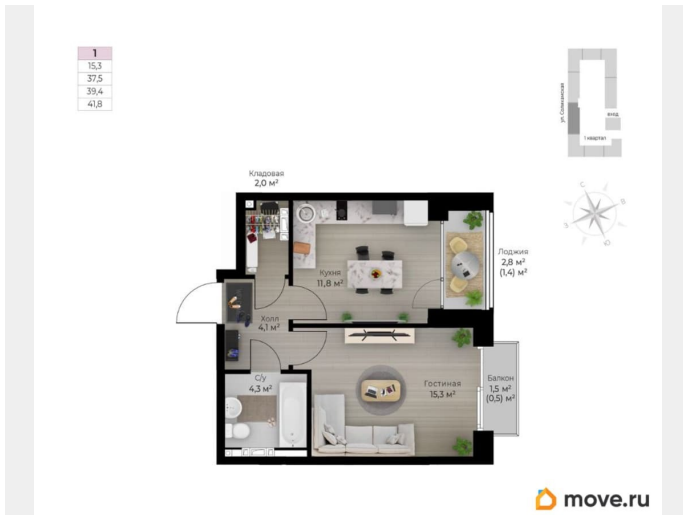

Новый жилой комплекс «Ветлан» от застройщика «Пермит» расположен в г. Пермь на ул. Ивана Франко.