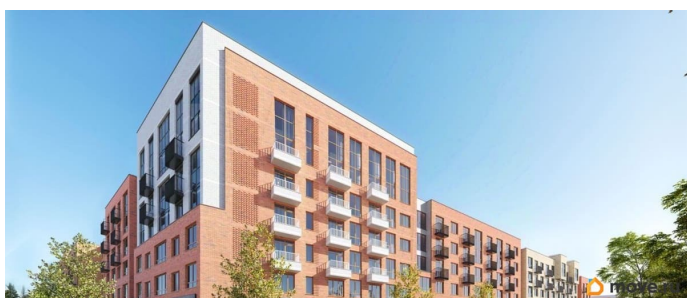

Новый жилой комплекс «Ветлан» от застройщика «Пермит» расположен в г. Пермь на ул. Ивана Франко.