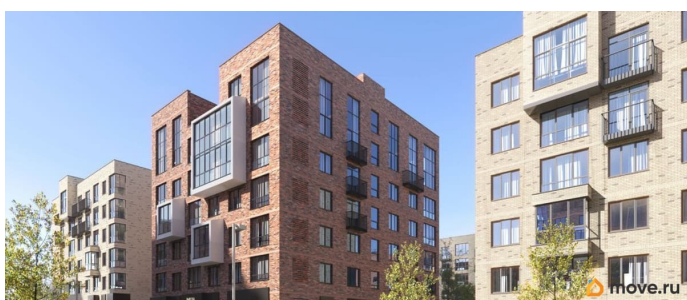

Новый жилой комплекс «Ветлан» от застройщика «Пермит» расположен в г. Пермь на ул. Ивана Франко.