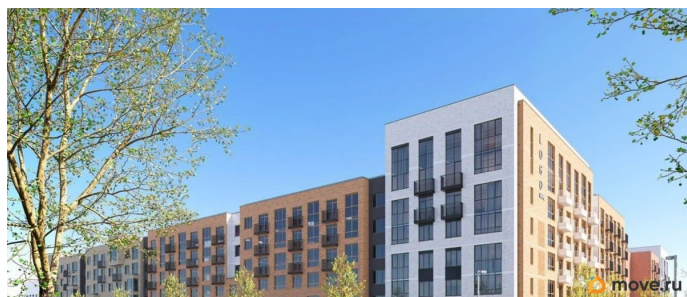

Новый жилой комплекс «Ветлан» от застройщика «Пермит» расположен в г. Пермь на ул. Ивана Франко.