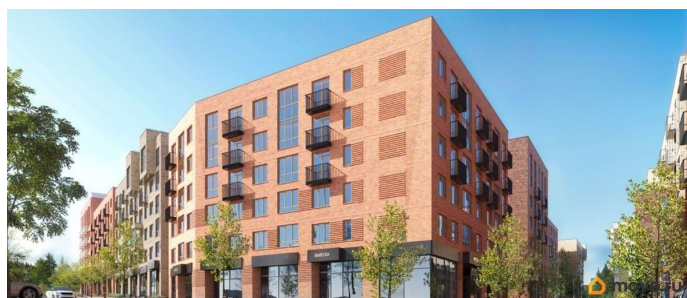

Новый жилой комплекс «Ветлан» от застройщика «Пермит» расположен в г. Пермь на ул. Ивана Франко.