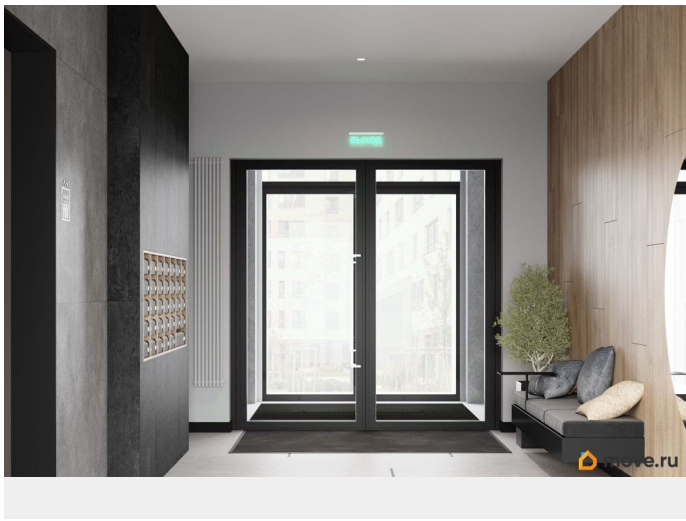

БРУСНИКА Скидки до 20%

Квартал «Юность»

move.ru

Detailed description: This block contains a promotional banner for 'БРУСНИКА' (Bрусника) with a 20% discount. It features a floor plan diagram of a 42.0m² apartment. The plan shows a living area (11.2), a kitchen (3.0), a bathroom (3.0), and a bedroom (16.6). Other dimensions include 5.1, 6.1, and 16.6. The location is identified as 'Квартал «Юность»' (District 'Youth'). The 'move.ru' logo is present at the bottom right.