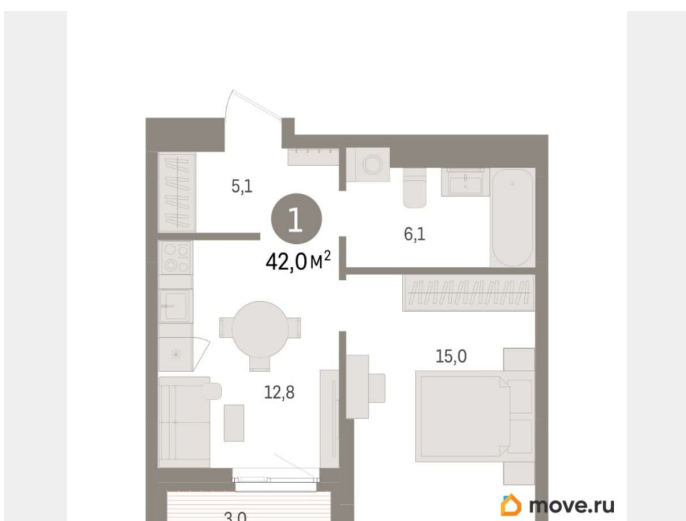

- Внешние пространства: Встречающая площадь с арт-объектом и кафе, рекреационная зона для отдыха и игр, прогулочный бульвар с торговыми павильонами все доступно горожанам. -
Закрытый двор: Разделен на зоны для тихого отдыха и активных игр. Детские площадки для разных возрастов, включая экспериментальную для малышей. Родители могут наблюдать за детьми из-под навеса. -
Озеленение: До 70% двора займут деревья, кустарники и цветы, высаженные с учетом календаря цветения для круглогодичной эстетики. Проект учитывает биоразнообразие, создавая среду для местной фауны. #ZmDcva