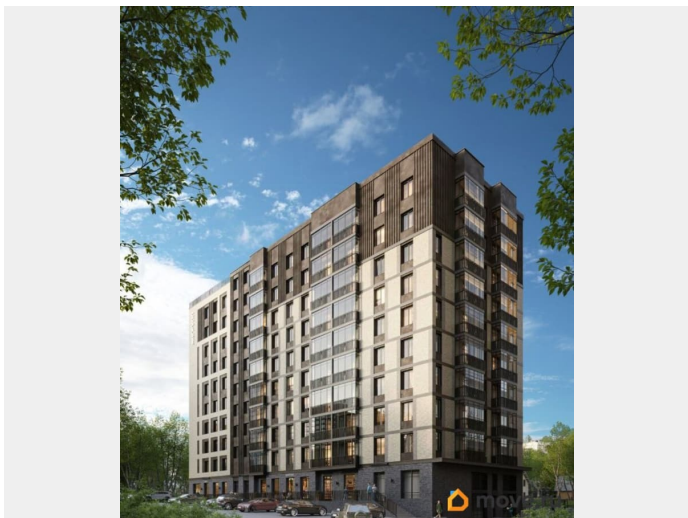

Умный дом и видеонаблюдение Отделка класса Инстаил включена в стоимость
Выбирайте удобный способ оплаты:
Рассрочка от девелопера 0% с ПВ от 30%
100% оплата с гарантией. Счета-эскроу
Ипотека от 6% от ведущих банков Трейд-ин.
Поможем с продажей своей квартиры бесплатно! Материнский капитал
Специальные условия для участников СВО