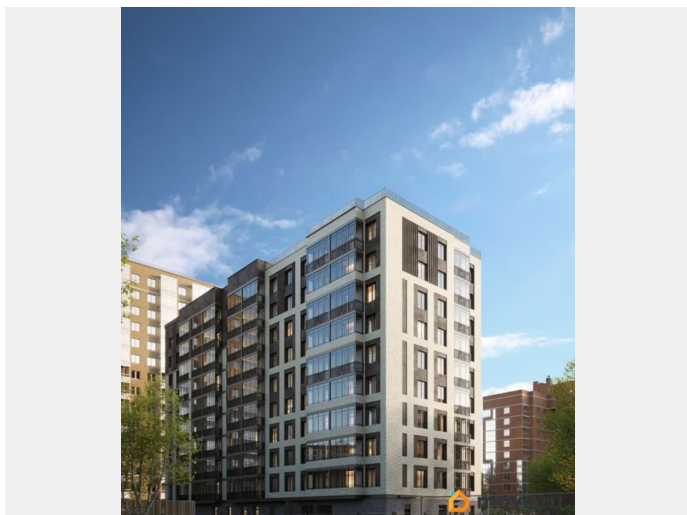

Умный дом и видеонаблюдение Отделка класса Инстаил включена в стоимость
Выбирайте удобный способ оплаты:
Рассрочка от девелопера 0% с ПВ от 30%
100% оплата с гарантией. Счета-эскроу
Ипотека от 6% от ведущих банков Трейд-ин.
Поможем с продажей своей квартиры бесплатно! Материнский капитал
Специальные условия для участников СВО