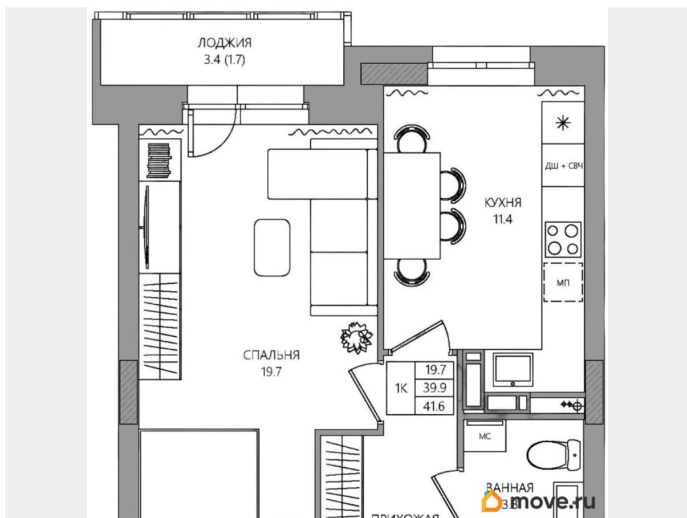

Умный дом и видеонаблюдение Отделка класса Инстаил включена в стоимость
Выбирайте удобный способ оплаты:
Рассрочка от девелопера 0% с ПВ от 30%
100% оплата с гарантией. Счета-эскроу
Ипотека от 6% от ведущих банков Трейд-ин.
Поможем с продажей своей квартиры бесплатно! Материнский капитал
Специальные условия для участников СВО