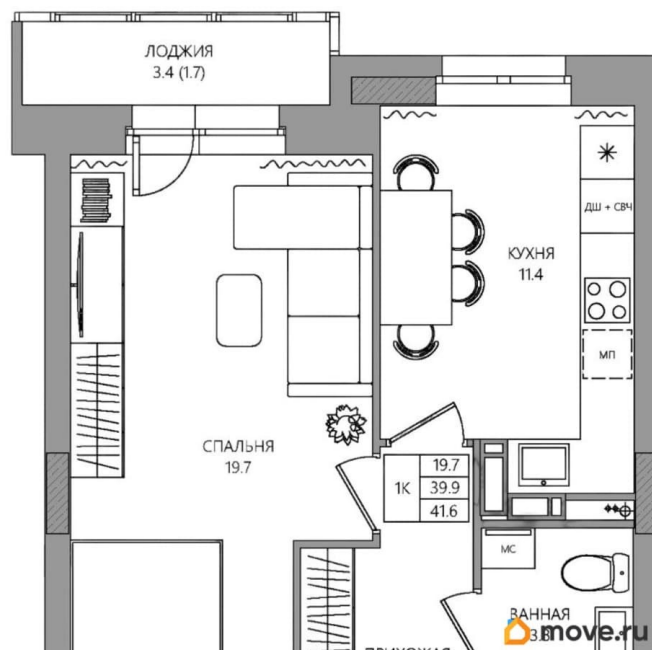

Улица

[улица Капитана Гастелло](#)

Квартира

Количество комнат

1

Жилая площадь

19.7 м²

Площадь кухни

11.4 м²

Общая площадь

41.6 м²

Этаж

9/10

Детали объекта

Тип сделки

Продам

Раздел

[Квартиры](#)

Тип балкона

лоджия

Квартира в новостройке

для заметок

Год сдачи

2 квартал 2026 г.