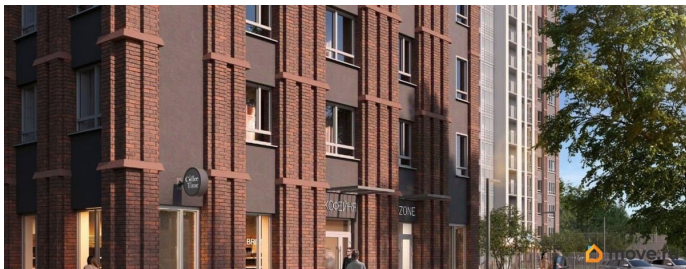

Move.ru - вся недвижимость России