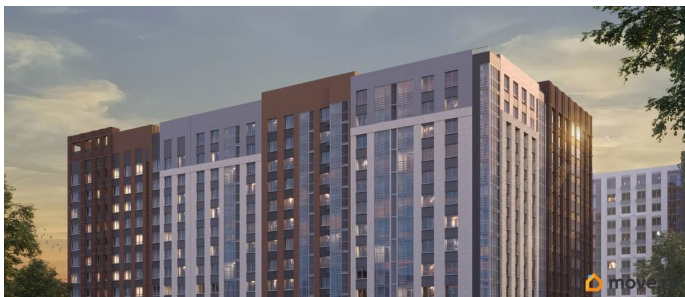

ванной и на кухне - Счётчики с дистанционной передачей показаний - Горизонтальная разводка отопления - Подключение радиаторов из стен - Радиаторы с терморегуляторами - Панорамное остекление выхода на лоджию - Петля трубы отопления в стяжке пола перед выходом на лоджию - 5 камерный профиль окон с двухкамерным стеклопакетом - Клапан AirBox Comfort в оконном блоке Видеонаблюдение 24/7, включая лифты. Всегда с вами в смартфоне Управление автоматическими воротами и калитками через смартфон Бесключевой доступ во двор и в подъезд с помощью системы распознавания лиц Счетчики потребления