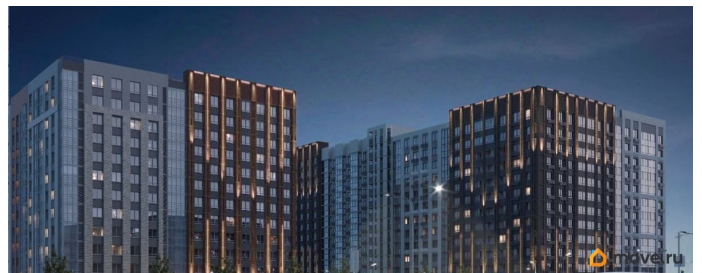

ванной и на кухне - Счётчики с дистанционной передачей показаний - Горизонтальная разводка отопления - Подключение радиаторов из стен - Радиаторы с терморегуляторами - Панорамное остекление выхода на лоджию - Петля трубы отопления в стяжке пола перед выходом на лоджию - 5 камерный профиль окон с двухкамерным стеклопакетом - Клапан AirBox Comfort в оконном блоке Видеонаблюдение 24/7, включая лифты. Всегда с вами в смартфоне Управление автоматическими воротами и калитками через смартфон Бесключевой доступ во двор и в подъезд с помощью системы распознавания лиц Счетчики потребления