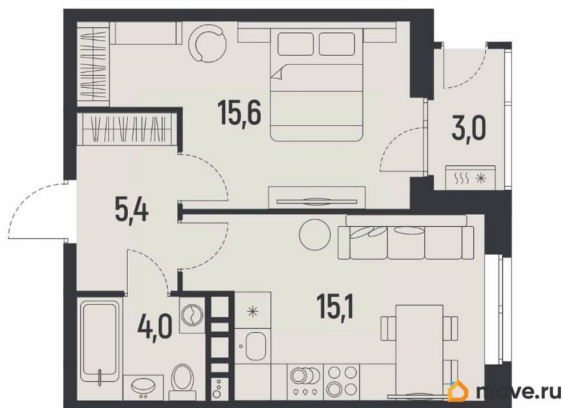

ванной и на кухне - Счётчики с дистанционной передачей показаний - Горизонтальная разводка отопления - Подключение радиаторов из стен - Радиаторы с терморегуляторами - Панорамное остекление выхода на лоджию - Петля трубы отопления в стяжке пола перед выходом на лоджию - 5 камерный профиль окон с двухкамерным стеклопакетом - Клапан AirBox Comfort в оконном блоке Видеонаблюдение 24/7, включая лифты. Всегда с вами в смартфоне Управление автоматическими воротами и калитками через смартфон Бесключевой доступ во двор и в подъезд с помощью системы распознавания лиц Счетчики потребления