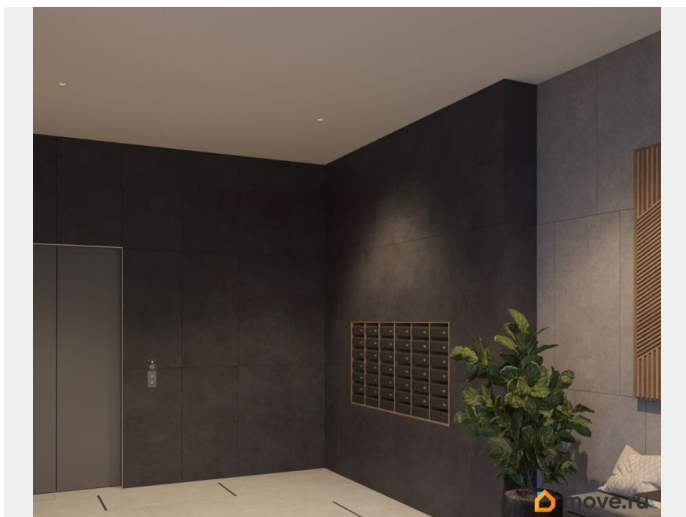

отдыха и активных игр. Детские площадки для разных возрастов, включая экспериментальную для малышей. Родители могут наблюдать за детьми из-под навеса. - Озеленение: До 70% двора займут деревья, кустарники и цветы, высаженные с учетом календаря цветения для круглогодичной эстетики. Проект учитывает биоразнообразие, создавая среду для местной фауны. #ZMAmzd