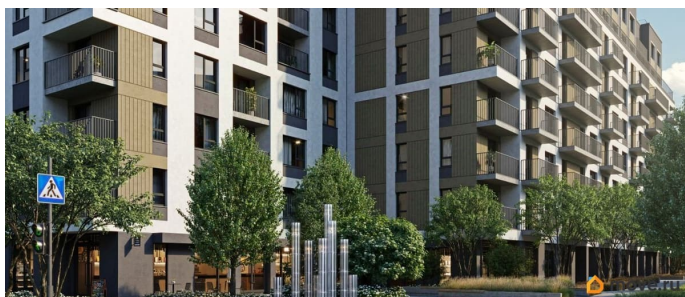

отдыха и активных игр. Детские площадки для разных возрастов, включая экспериментальную для малышей. Родители могут наблюдать за детьми из-под навеса. - Озеленение: До 70% двора займут деревья, кустарники и цветы, высаженные с учетом календаря цветения для круглогодичной эстетики. Проект учитывает биоразнообразие, создавая среду для местной фауны. #ZMAmzd