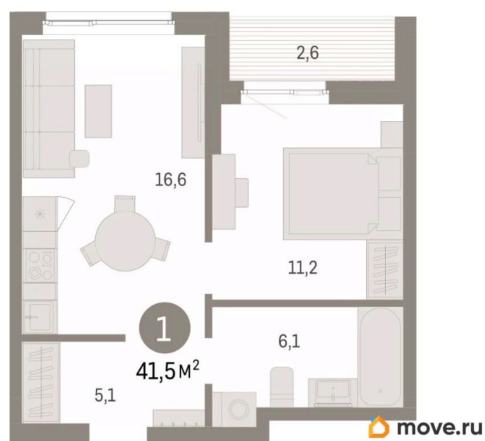

Жилая площадь

11.2 м²

Площадь кухни

16.6 м²

Общая площадь

41.6 м²

Этаж

5/16

возможна ипотека, лифт, парковка

Описание

Однокомнатная квартира с предчистовой отделкой в ЖК «Квартал «Юность»» на 5 этаже. Общая площадь: 41.5 кв.м., жилая: 11.2 кв.м., площадь просторной кухни-гостиной: 16.6 кв.м. Все окна выходят на одну сторону. В квартире одна лоджия, один совмещенный санузел. Высота потолков 2.7 м. Квартира находится в корпусе 1. Дом монолитный, одноподъездный, высотой 16 этажей. На этаже 8 квартир. В подъезде 1 пассажирский и 1 грузовой лифт. Окончание строительства - 4 квартал 2028 года.

«Юность» состоит из двух объёмов:

вытянутого корпуса с разноуровневыми секциями и 16-этажной башни. Высота секций от 9 до 11 этажей делает дом комфортным для восприятия. Каркас дома выполнен из монолитного железобетона — это надёжная и долговечная конструкция, которая прослужит не менее ста лет.

БРУСНИКА Скидки до 20%

41,5м²

Квартал «Юность»

move.ru

The advertisement features a photograph of a modern apartment building facade. Below it is a white box containing a floor plan of a 41.5m² apartment. The plan shows a living area of 16.6m², a kitchen of 2.6m², a dining area of 11.2m², a bedroom of 6.1m², and a bathroom of 5.1m². A small circle with the number '1' is placed on the living area. The text 'Квартал «Юность»' is at the bottom of the box, and the 'move.ru' logo is at the bottom right.