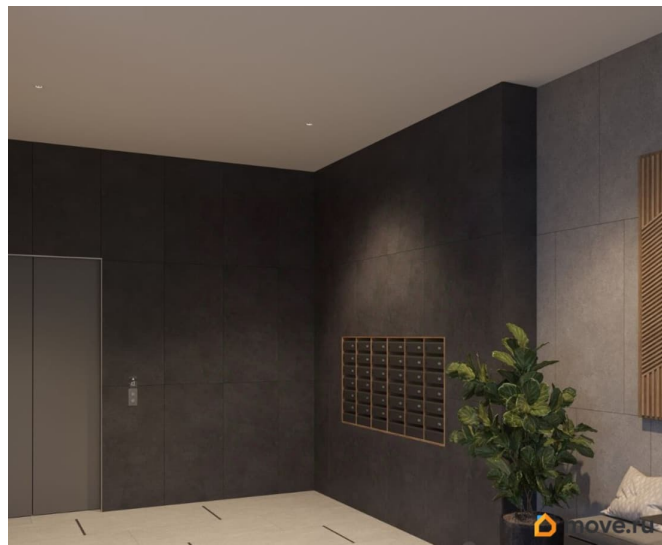

🕒 Создано: 22.12.2025 в 13:35

🔄 Обновлено: 06.04.2026 в 13:40

Брусника, Брусника

79842339679

**Пермский край, Пермь, улица Солдатова,
25**

5 920 000 ₹

Пермский край, Пермь, улица Солдатова, 25

Округ

[Пермь, Свердловский район](#)

Улица

[улица Солдатова](#)

Квартира

Количество комнат

1

Высота потолков

2.7 м

Жилая площадь

11.2 м²

Площадь кухни

16.6 м²

Общая площадь

41.6 м²

Этаж

5/16

Детали объекта

Тип сделки

Продам

Раздел

[Квартиры](#)

Тип балкона

для заметок