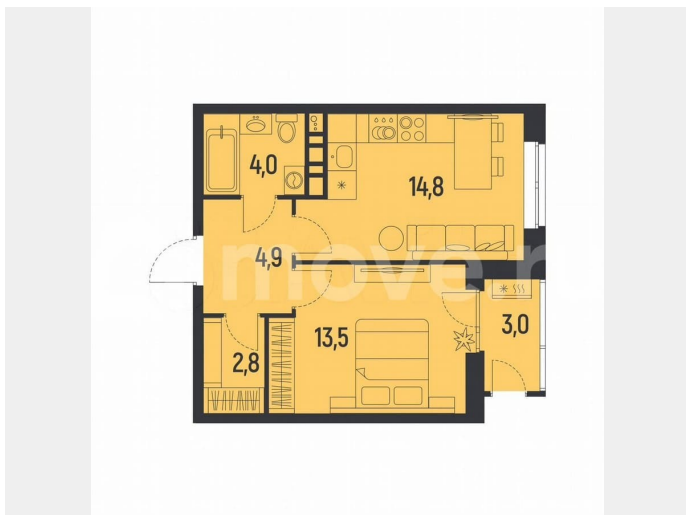

застройщика — Принимаем государственные сертификаты (мат. капитал). Можно использовать в качестве первоначального взноса или как часть платежа по ипотеке. Застройщик ПМД. Проектная декларация на сайте наш.дом.рф. Изображения приведены справочно, не гарантируют точного совпадения с реализованным проектом строительства лофт-квартала Новатор, Советской Армии, 95