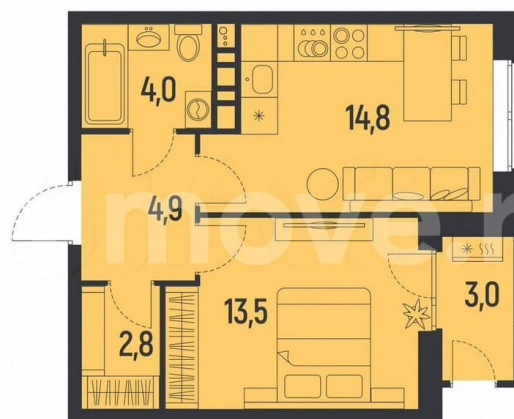

🕒 Создано: 25.02.2026 в 03:45

🔄 Обновлено: 15.04.2026 в 04:33

Отдел продаж, ПМД

89251234567

**Пермский край, Пермь, ул. Советской
Армии, 95**

7 827 000 ₺

Пермский край, Пермь, ул. Советской Армии, 95

Улица

[улица Советской Армии](#)

Квартира

Количество комнат

1

Общая площадь

41.5 м²

Этаж

10/12

Детали объекта

Тип сделки

Продам

Раздел

[Квартиры](#)

Ремонт

с отделкой

Квартира в новостройке

да

Описание

Продается 1 комнатная квартира № 101 в квартале комфорт-класса Новатор. 10 МИНУТ ДО ЦЕНТРА ПЕРМИ. Лофт-квартал «Новатор» от ПМД – это совершенно новый формат

для заметок