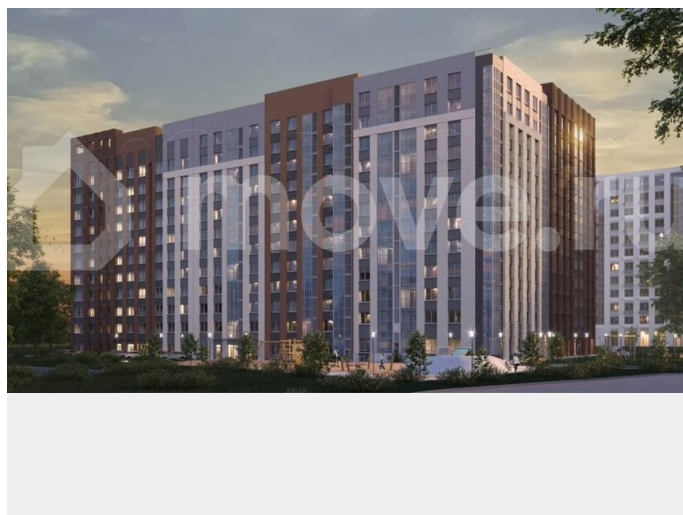

застройщика — Принимаем государственные сертификаты (мат. капитал). Можно использовать в качестве первоначального взноса или как часть платежа по ипотеке. Застройщик ПМД. Проектная декларация на сайте наш.дом.рф. Изображения приведены справочно, не гарантируют точного совпадения с реализованным проектом строительства лофт-квартала Новатор, Советской Армии, 95