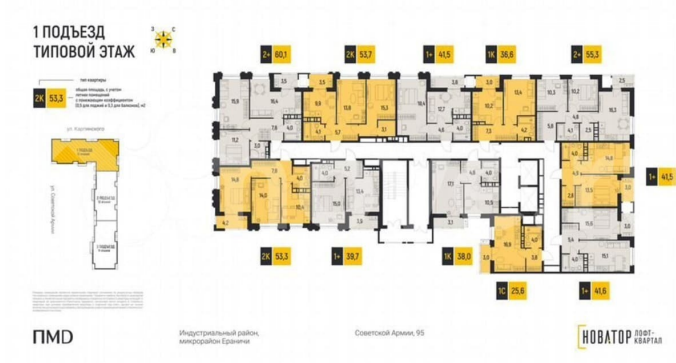

застройщика — Принимаем государственные сертификаты (мат. капитал). Можно использовать в качестве первоначального взноса или как часть платежа по ипотеке. Застройщик ПМД. Проектная декларация на сайте наш.дом.рф. Изображения приведены справочно, не гарантируют точного совпадения с реализованным проектом строительства лофт-квартала Новатор, Советской Армии, 95