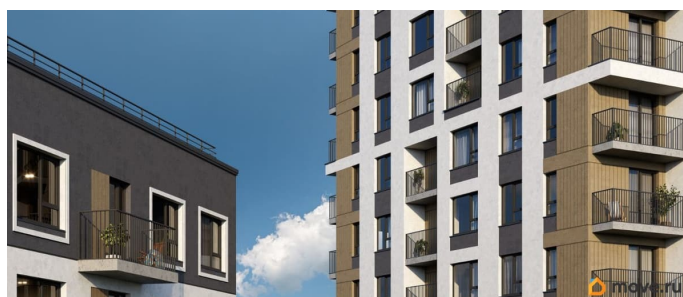

отдыха и активных игр. Детские площадки для разных возрастов, включая экспериментальную для малышей. Родители могут наблюдать за детьми из-под навеса. - Озеленение: До 70% двора займут деревья, кустарники и цветы, высаженные с учетом календаря цветения для круглогодичной эстетики. Проект учитывает биоразнообразие, создавая среду для местной фауны. #z6am33