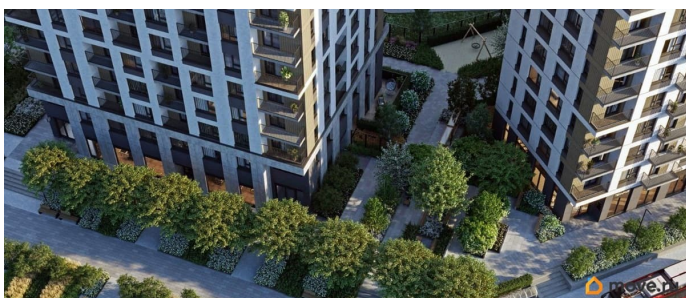

отдыха и активных игр. Детские площадки для разных возрастов, включая экспериментальную для малышей. Родители могут наблюдать за детьми из-под навеса. - Озеленение: До 70% двора займут деревья, кустарники и цветы, высаженные с учетом календаря цветения для круглогодичной эстетики. Проект учитывает биоразнообразие, создавая среду для местной фауны. #z6am33