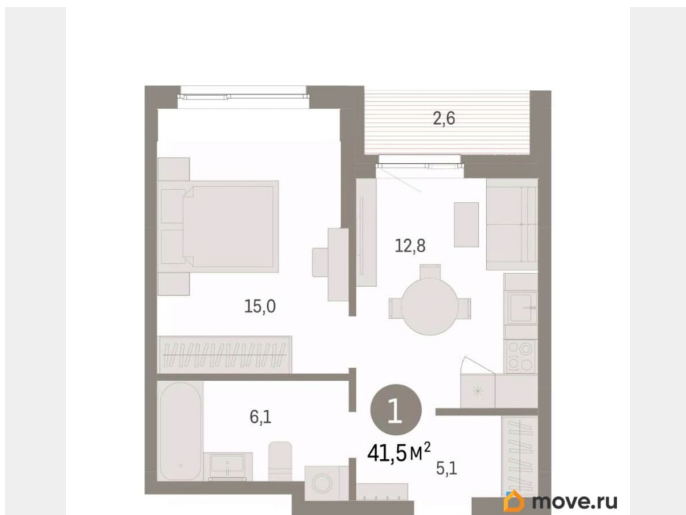

отдыха и активных игр. Детские площадки для разных возрастов, включая экспериментальную для малышей. Родители могут наблюдать за детьми из-под навеса. - Озеленение: До 70% двора займут деревья, кустарники и цветы, высаженные с учетом календаря цветения для круглогодичной эстетики. Проект учитывает биоразнообразие, создавая среду для местной фауны. #z6am33