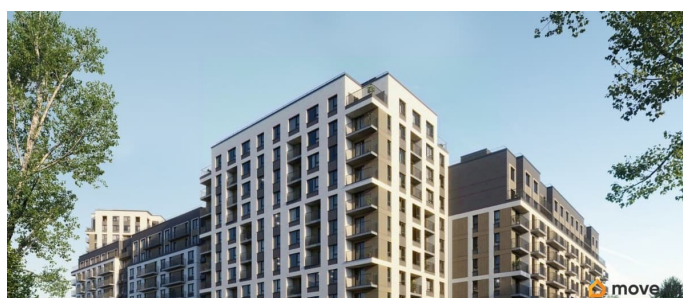

отдыха и активных игр. Детские площадки для разных возрастов, включая экспериментальную для малышей. Родители могут наблюдать за детьми из-под навеса. - Озеленение: До 70% двора займут деревья, кустарники и цветы, высаженные с учетом календаря цветения для круглогодичной эстетики. Проект учитывает биоразнообразие, создавая среду для местной фауны. #z6am33