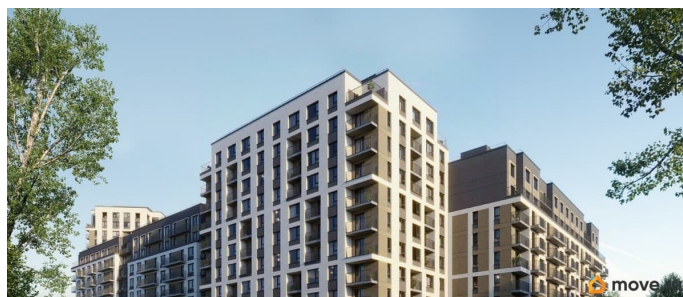

отдыха и активных игр. Детские площадки для разных возрастов, включая экспериментальную для малышей. Родители могут наблюдать за детьми из-под навеса. - Озеленение: До 70% двора займут деревья, кустарники и цветы, высаженные с учетом календаря цветения для круглогодичной эстетики. Проект учитывает биоразнообразие, создавая среду для местной фауны. #ZMASFf