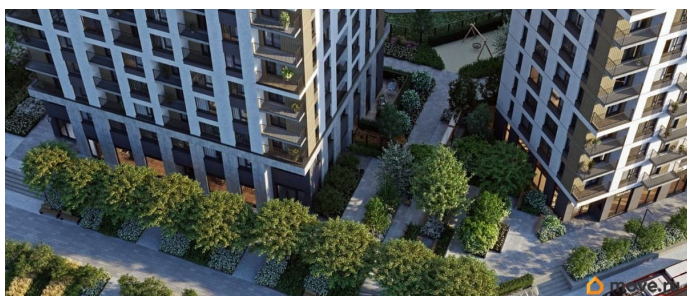

отдыха и активных игр. Детские площадки для разных возрастов, включая экспериментальную для малышей. Родители могут наблюдать за детьми из-под навеса. - Озеленение: До 70% двора займут деревья, кустарники и цветы, высаженные с учетом календаря цветения для круглогодичной эстетики. Проект учитывает биоразнообразие, создавая среду для местной фауны. #ZMASFf