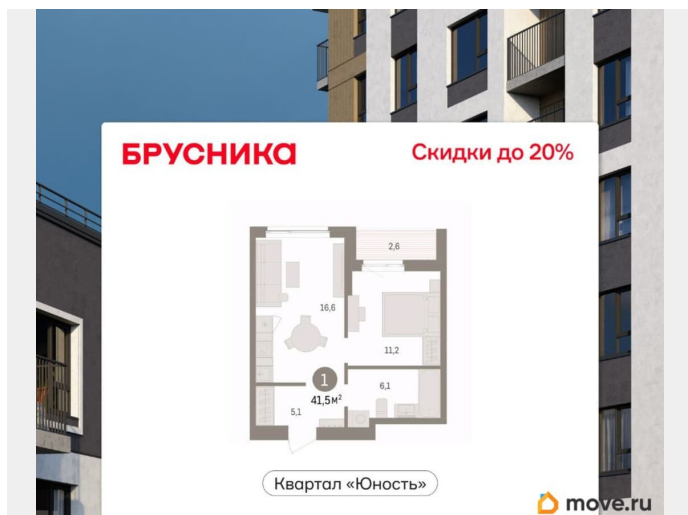

отдыха и активных игр. Детские площадки для разных возрастов, включая экспериментальную для малышей. Родители могут наблюдать за детьми из-под навеса. - Озеленение: До 70% двора займут деревья, кустарники и цветы, высаженные с учетом календаря цветения для круглогодичной эстетики. Проект учитывает биоразнообразие, создавая среду для местной фауны. #ZMASFf