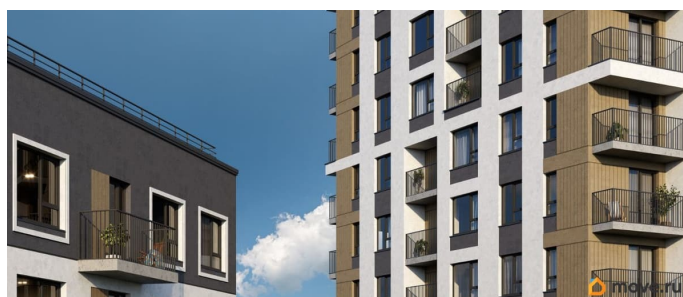

отдыха и активных игр. Детские площадки для разных возрастов, включая экспериментальную для малышей. Родители могут наблюдать за детьми из-под навеса. - Озеленение: До 70% двора займут деревья, кустарники и цветы, высаженные с учетом календаря цветения для круглогодичной эстетики. Проект учитывает биоразнообразие, создавая среду для местной фауны. #26Asff