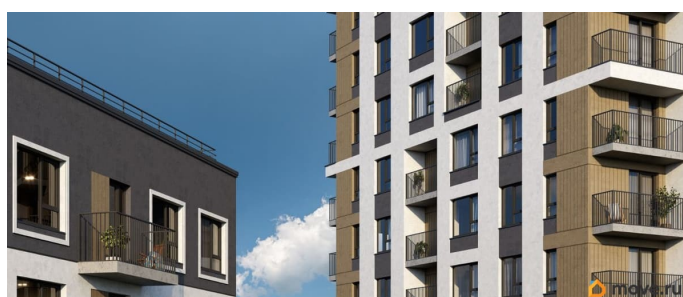

отдыха и активных игр. Детские площадки для разных возрастов, включая экспериментальную для малышей. Родители могут наблюдать за детьми из-под навеса. - Озеленение: До 70% двора займут деревья, кустарники и цветы, высаженные с учетом календаря цветения для круглогодичной эстетики. Проект учитывает биоразнообразие, создавая среду для местной фауны. #ZMASFf