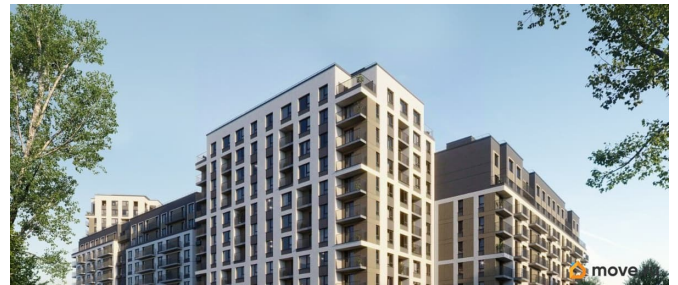

🕒 Создано: 22.12.2025 в 14:25

🔄 Обновлено: 14.04.2026 в 15:25

Брусника, Брусника

79842339679

**Пермский край, Пермь, улица Солдатова,
25**

6 140 000 ₽

Пермский край, Пермь, улица Солдатова, 25

Округ

[Пермь, Свердловский район](#)

Улица

[улица Солдатова](#)

Квартира

Количество комнат

1

Высота потолков

2.7 м

Жилая площадь

15 м²

Площадь кухни

12.8 м²

Общая площадь

41.58 м²

Этаж

10/16

Детали объекта

Тип сделки

Продам

Раздел

[Квартиры](#)

Тип балкона

для заметок