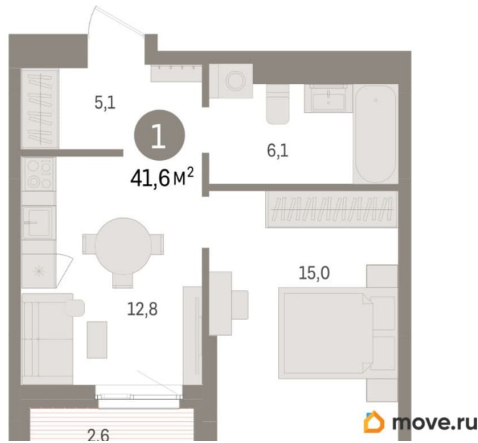

БРУСНИКА

Скидки до 20%

Квартал «Юность»