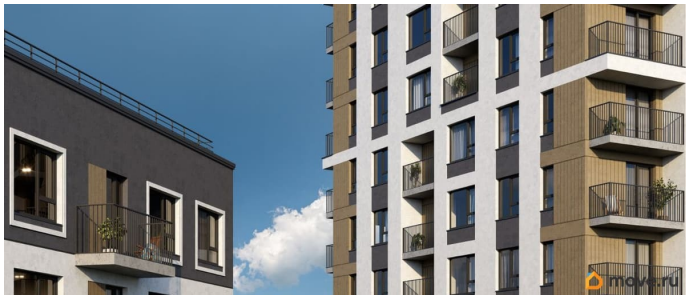

Закрытый двор: Разделен на зоны для тихого отдыха и активных игр. Детские площадки для разных возрастов, включая экспериментальную для малышей. Родители могут наблюдать за детьми из-под навеса. - Озеленение: До 70% двора займут деревья, кустарники и цветы, высаженные с учетом календаря цветения для круглогодичной эстетики. Проект учитывает биоразнообразие, создавая среду для местной фауны. #zMaSEO