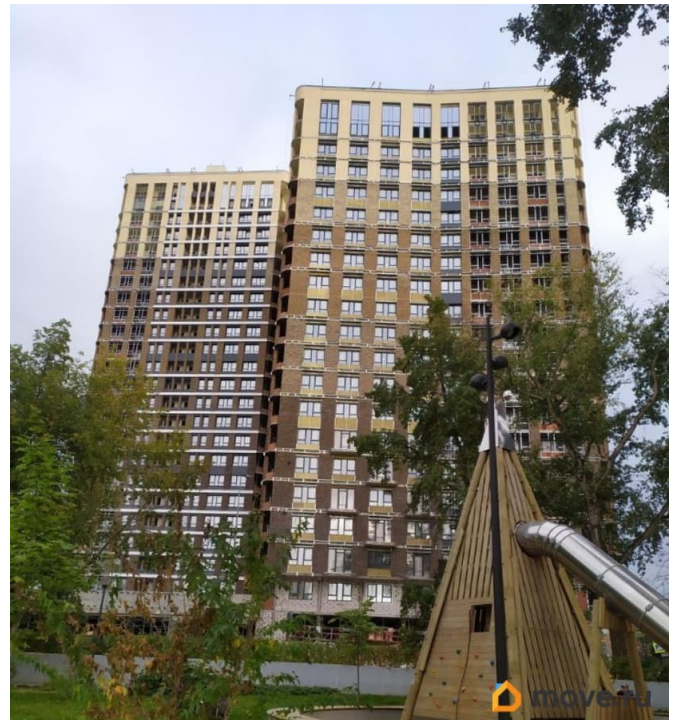

🕒 Создано: 23.02.2026 в 13:26

🔄 Обновлено: 25.03.2026 в 14:22

Агент

79823713302

**Пермский край, Пермь, улица Окулова,
20**

10 300 000 ₹

Пермский край, Пермь, улица Окулова, 20

Округ

[Пермь, Ленинский район](#)

Улица

[улица Окулова](#)

Квартира

Количество комнат

1

Жилая площадь

15.3 м²

Площадь кухни

11.6 м²

Общая площадь

40.8 м²

Этаж

18/24

Детали объекта

Тип сделки

Продам

Раздел

[Квартиры](#)

Тип балкона

лоджия

Тип санузла

для заметок