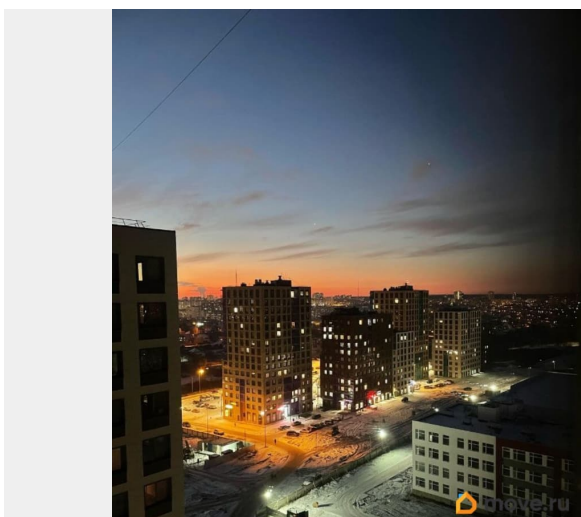

да

возможна ипотека, лифт, парковка

Описание

Продается светлая и уютная квартира 40,5 м² в Мотовилихинском районе Перми, ЖК Погода. Квартира находится на 15 этаже, благодаря чему открывается красивый вид на город — дома, проспекты и даже отдельные части природы вдалеке, особенно красиво вечером, когда включается городское освещение. Планировка продумана так, чтобы в небольшой площади было максимально комфортно жить: просторная кухня-гостиная станет центром дома, где удобно и готовить, и принимать гостей; отдельная спальня — тихая и уютная зона отдыха; современная ванная комната выполнена в спокойных тонах и готова к использованию с первого дня. Квартира в хорошем состоянии. Кухонный гарнитур из качественного материала остается в подарок. Окна выходят в сторону открытого пространства, в квартире много света в течение дня, а ночью — тишина и спокойствие. Дом расположен в ухоженном дворе с детской площадкой, в пяти минутах от дома Лицей, детский сад, аптеки, продовольственные и продуктовые магазины, остановки общественного транспорта. Удобно добраться как до центра Перми, так и до крупных торговых и развлекательных центров, а также до промышленных и деловых зон Мотовилихинского района. Квартира подходит как для молодой семьи или одного человека, так и как вариант для сдачи в аренду — это ликвидное жильё в

спокойном и хорошо развитом районе с
высоким этажом и красивым видом.

Move.ru - вся недвижимость России