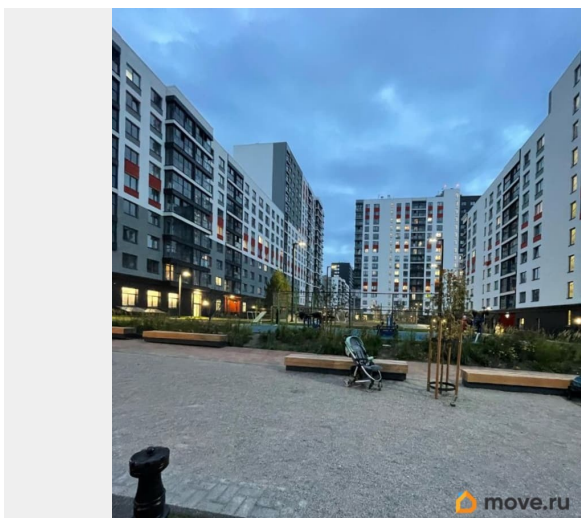

спокойном и хорошо развитом районе с
высоким этажом и красивым видом.