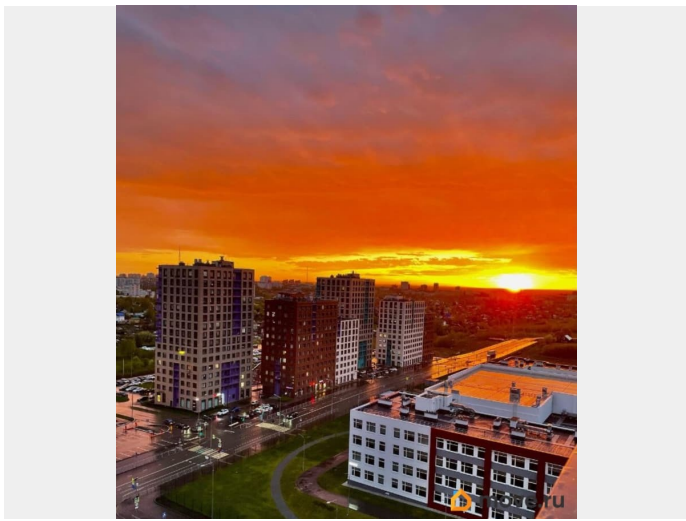

да

возможна ипотека, лифт, парковка

Описание

Продается светлая и уютная квартира 40,5 м² в Мотовилихинском районе Перми, ЖК Погода. Квартира находится на 15 этаже, благодаря чему открывается красивый вид на город — дома, проспекты и даже отдельные части природы вдалеке, особенно красиво вечером, когда включается городское освещение. Планировка продумана так, чтобы в небольшой площади было максимально комфортно жить: просторная кухня-гостиная станет центром дома, где удобно и готовить, и принимать гостей; отдельная спальня — тихая и уютная зона отдыха; современная ванная комната выполнена в спокойных тонах и готова к использованию с первого дня. Квартира в хорошем состоянии. Кухонный гарнитур из качественного материала остается в подарок. Окна выходят в сторону открытого пространства, в квартире много света в течение дня, а ночью — тишина и спокойствие. Дом расположен в ухоженном дворе с детской площадкой, в пяти минутах от дома Лицей, детский сад, аптеки, продовольственные и продуктовые магазины, остановки общественного транспорта. Удобно добраться как до центра Перми, так и до крупных торговых и развлекательных центров, а также до промышленных и деловых зон Мотовилихинского района. Квартира подходит как для молодой семьи или одного человека, так и как вариант для сдачи в аренду — это ликвидное жильё в

спокойном и хорошо развитом районе с
высоким этажом и красивым видом.

Move.ru - вся недвижимость России