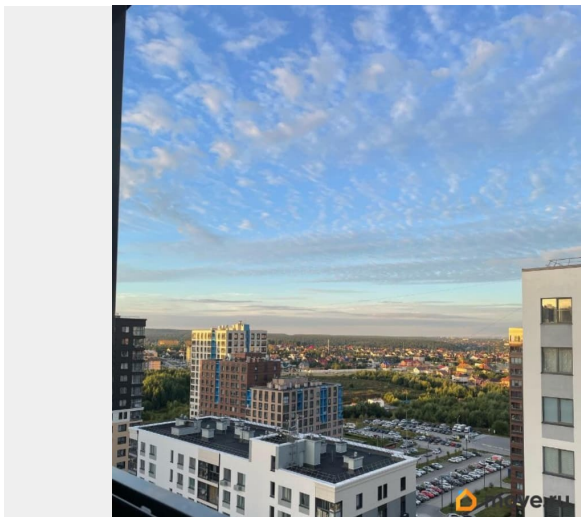

да

возможна ипотека, лифт, парковка

Описание

Продается светлая и уютная квартира 40,5 м² в Мотовилихинском районе Перми, ЖК Погода. Квартира находится на 15 этаже, благодаря чему открывается красивый вид на город — дома, проспекты и даже отдельные части природы вдалеке, особенно красиво вечером, когда включается городское освещение. Планировка продумана так, чтобы в небольшой площади было максимально комфортно жить: просторная кухня-гостиная станет центром дома, где удобно и готовить, и принимать гостей; отдельная спальня — тихая и уютная зона отдыха; современная ванная комната выполнена в спокойных тонах и готова к использованию с первого дня. Квартира в хорошем состоянии. Кухонный гарнитур из качественного материала остается в подарок. Окна выходят в сторону открытого пространства, в квартире много света в течение дня, а ночью — тишина и спокойствие. Дом расположен в ухоженном дворе с детской площадкой, в пяти минутах от дома Лицей, детский сад, аптеки, продовольственные и продуктовые магазины, остановки общественного транспорта. Удобно добраться как до центра Перми, так и до крупных торговых и развлекательных центров, а также до промышленных и деловых зон Мотовилихинского района. Квартира подходит как для молодой семьи или одного человека, так и как вариант для сдачи в аренду — это ликвидное жильё в

спокойном и хорошо развитом районе с
высоким этажом и красивым видом.

Move.ru - вся недвижимость России