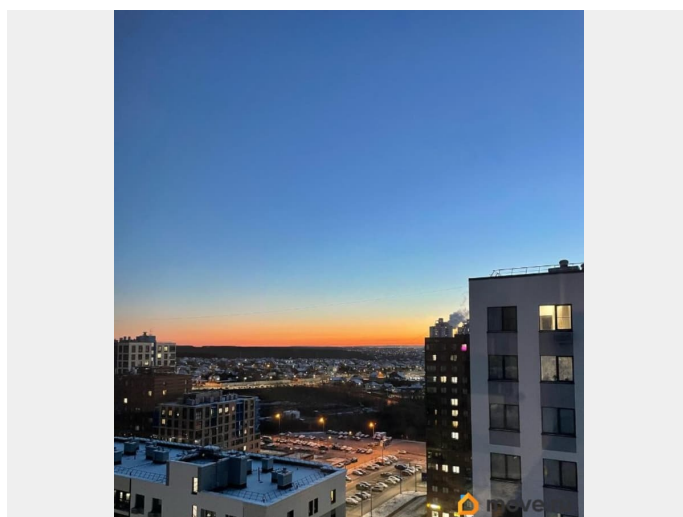

да

возможна ипотека, лифт, парковка

Описание

Продается светлая и уютная квартира 40,5 м² в Мотовилихинском районе Перми, ЖК Погода. Квартира находится на 15 этаже, благодаря чему открывается красивый вид на город — дома, проспекты и даже отдельные части природы вдалеке, особенно красиво вечером, когда включается городское освещение. Планировка продумана так, чтобы в небольшой площади было максимально комфортно жить: просторная кухня-гостиная станет центром дома, где удобно и готовить, и принимать гостей; отдельная спальня — тихая и уютная зона отдыха; современная ванная комната выполнена в спокойных тонах и готова к использованию с первого дня. Квартира в хорошем состоянии. Кухонный гарнитур из качественного материала остается в подарок. Окна выходят в сторону открытого пространства, в квартире много света в течение дня, а ночью — тишина и спокойствие. Дом расположен в ухоженном дворе с детской площадкой, в пяти минутах от дома Лицей, детский сад, аптеки, продовольственные и продуктовые магазины, остановки общественного транспорта. Удобно добраться как до центра Перми, так и до крупных торговых и развлекательных центров, а также до промышленных и деловых зон Мотовилихинского района. Квартира подходит как для молодой семьи или одного человека, так и как вариант для сдачи в аренду — это ликвидное жильё в

спокойном и хорошо развитом районе с
высоким этажом и красивым видом.

Move.ru - вся недвижимость России