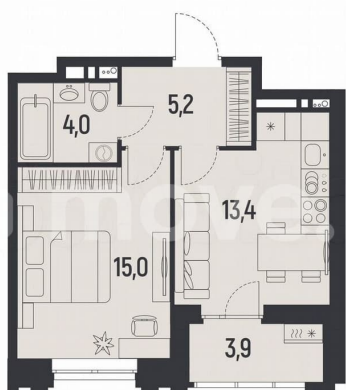

застройщика — Принимаем государственные сертификаты (мат. капитал). Можно использовать в качестве первоначального взноса или как часть платежа по ипотеке. Застройщик ПМД. Проектная декларация на сайте наш.дом.рф. Изображения приведены справочно, не гарантируют точного совпадения с реализованным проектом строительства лофт-квартала Новатор, Советской Армии, 95