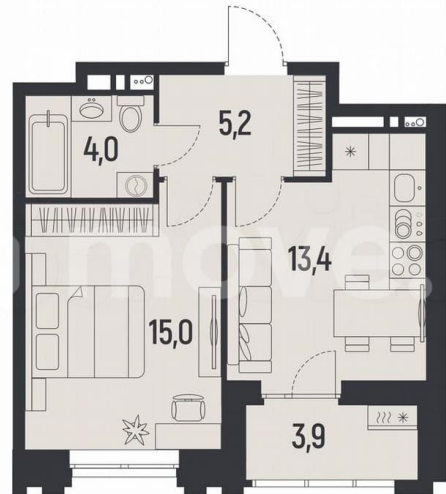

🕒 Создано: 25.02.2026 в 03:45

🔄 Обновлено: 15.04.2026 в 04:33

Отдел продаж, ПМД

89251234567

**Пермский край, Пермь, ул. Советской
Армии, 95**

7 363 500 ₺

Пермский край, Пермь, ул. Советской Армии, 95

Улица

[улица Советской Армии](#)

Квартира

Количество комнат

1

Общая площадь

39.7 м²

Этаж

10/12

Детали объекта

Тип сделки

Продам

Раздел

[Квартиры](#)

Ремонт

с отделкой

Квартира в новостройке

да

Описание

Продается 1 комнатная квартира № 94 в квартале комфорт-класса Новатор. 10 МИНУТ ДО ЦЕНТРА ПЕРМИ. Лофт-квартал «Новатор» от ПМД – это совершенно новый формат

для заметок