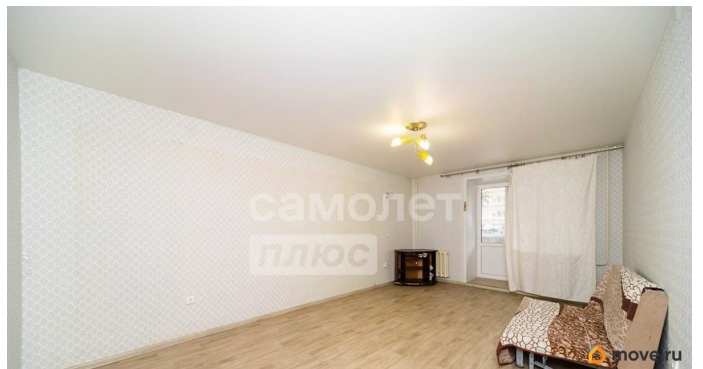

офертой, определяемой положениями ч. 2 ст.
437 Гражданского кодекса Российской
Федерации