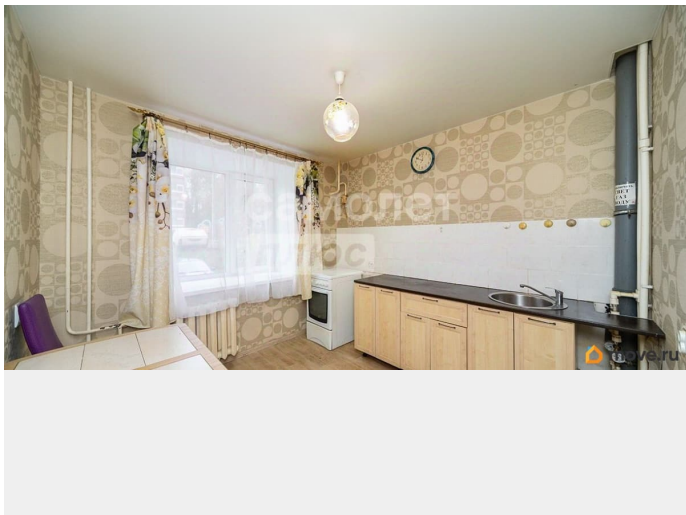

Move.ru - вся недвижимость России