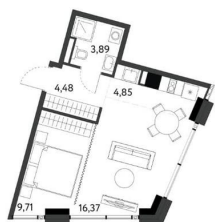

[улица Окулова](#)

Квартира

Количество комнат

1

Высота потолков

3.43 м

Жилая площадь

30.9 м²

Общая площадь

39.3 м²

Этаж

5/9

Детали объекта

Тип сделки

Продам

Раздел

БИЗНЕС-ПАРК ГОГОЛЬ

СЕКЦИЯ 2
ЭТАЖ 5/9

НП14А

Общая площадь 39,3 м²
Высота потолка 3,4 м

© Контур

ПЛАН ЭТАЖА

 move.ru

на улицу

БИЗНЕС-ПАРК ГОГОЛЬ

СЕКЦИЯ 2
ЭТАЖ 5/9

НП14А

Общая площадь 39,3 м²
Высота потолка 3,4 м

р. Кама

ПЛАН ЭТАЖА

move.ru

Move.ru - вся недвижимость России