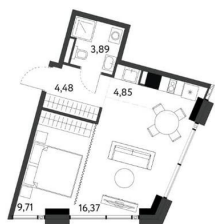

[улица Окулова](#)

Квартира

Количество комнат

1

Высота потолков

3.43 м

Жилая площадь

30.9 м²

Общая площадь

39.3 м²

Этаж

5/9

Детали объекта

Тип сделки

Продам

Раздел

БИЗНЕС-ПАРК ГОГОЛЬ

СЕКЦИЯ 2
ЭТАЖ 5/9

НП14А

Общая площадь 39,3 м²
Высота потолка 3,4 м

© Контур

ПЛАН ЭТАЖА

 move.ru

на улицу

БИЗНЕС-ПАРК
ГОГОЛЬ

СЕКЦИЯ 2
ЭТАЖ 5/9

НП14А

Общая площадь 39,3 м²
Высота потолка 3,4 м

р. Кама

ПЛАН ЭТАЖА

move.ru

Move.ru - вся недвижимость России