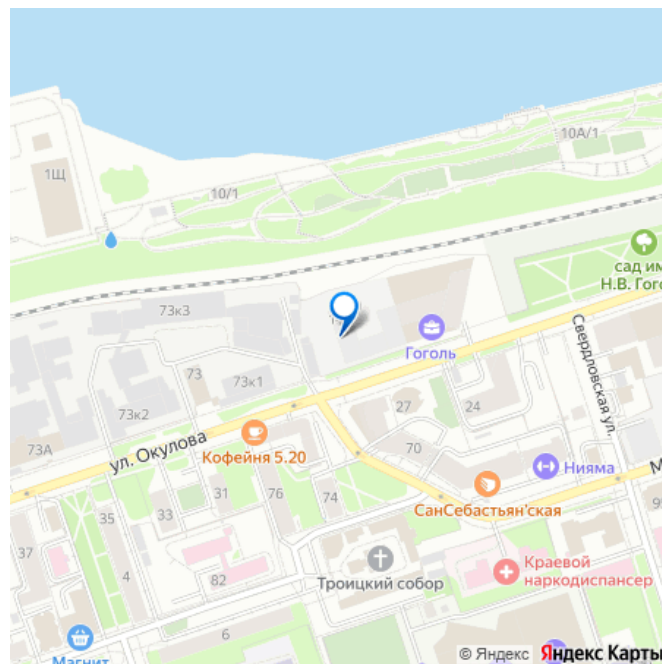

БИЗНЕС-ПАРК ГОГОЛЬ

СЕКЦИЯ 2
ЭТАЖ 5/9

НП14А

Общая площадь 39,3 м²
Высота потолка 3,4 м

© Контур

ПЛАН ЭТАЖА

 move.ru

на улицу