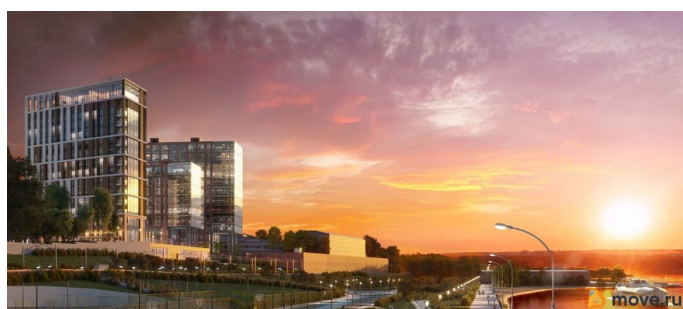

гастробистро ТЕННИКУМ от White Rabbit Family

1. СПА-комплекс с банями и бассейном •
   - конференц-залы и пространства для встреч
2. Второй этап проекта — две новые башни, где разместятся:
3. офисы от 30 м² до целого этажа •
   - апартаменты бизнес-класса •
   - фитнес-центр •
   - зимний сад •
   - терраса на крыше с панорамой Камы
4. Бизнес-парк «Гоголь» — создавайте репутацию, начиная с адреса.

БИЗНЕС-ПАРК ГОГОЛЬ

СЕКЦИЯ 2
ЭТАЖ 5/9

НП14А

Общая площадь 39,3 м²
Высота потолка 3,4 м

р. Кама

ПЛАН ЭТАЖА

move.ru