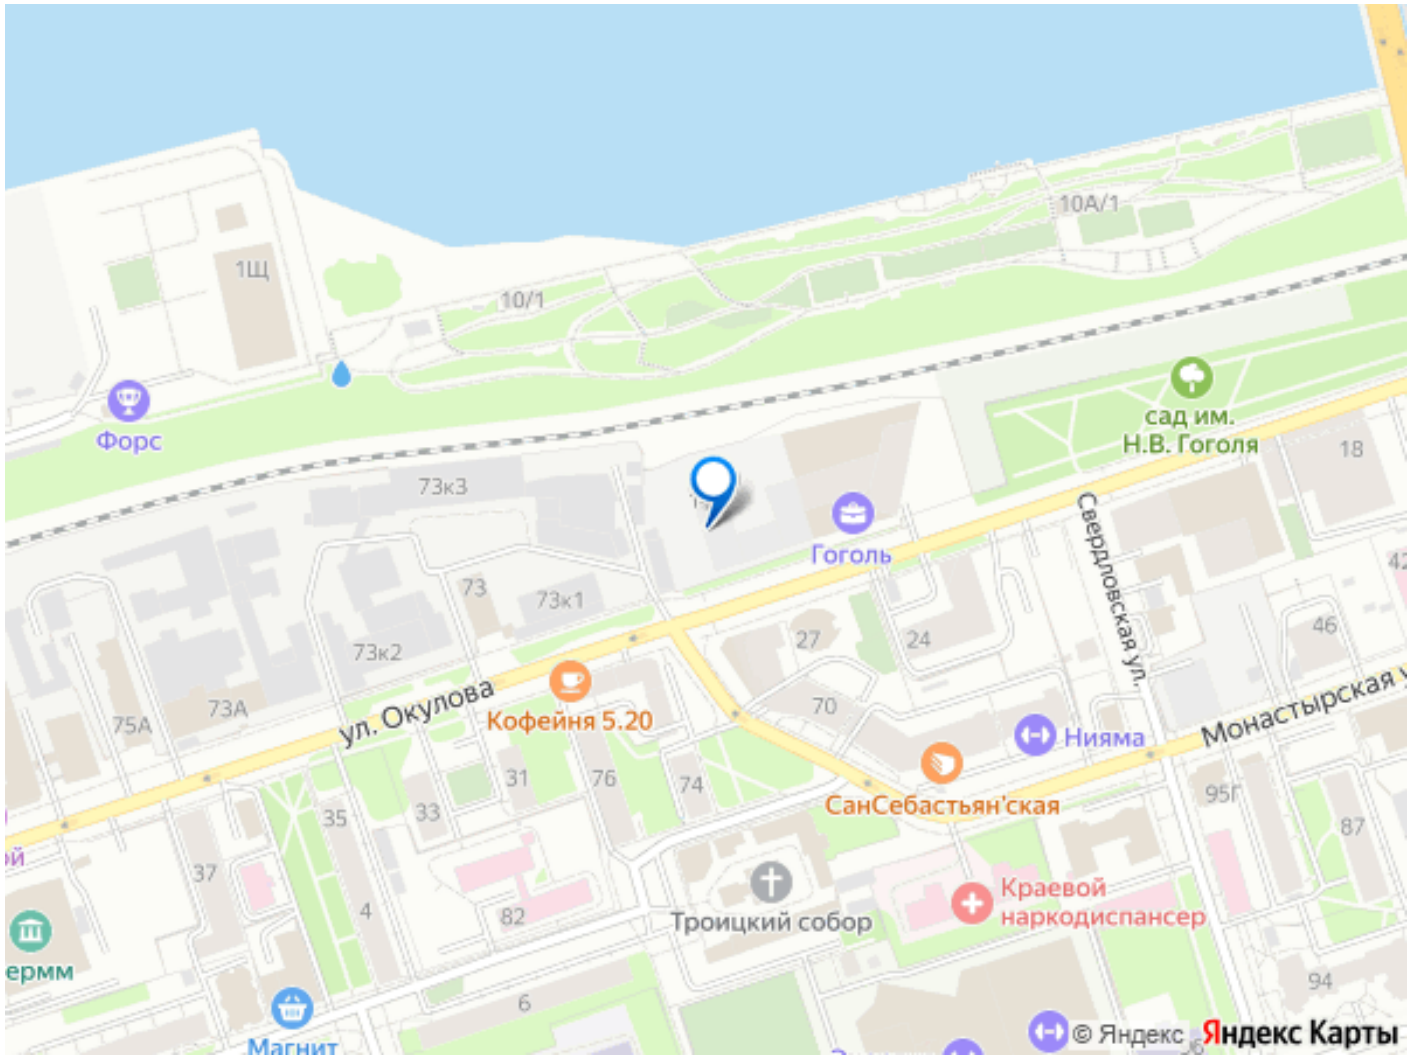

Move.ru - вся недвижимость России