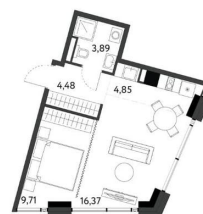

[улица Окулова](#)

Квартира

Количество комнат

1

Высота потолков

3.43 м

Жилая площадь

30.9 м²

Общая площадь

39.3 м²

Этаж

5/9

Детали объекта

Тип сделки

Продам

Раздел

БИЗНЕС-ПАРК ГОГОЛЬ

СЕКЦИЯ 2
ЭТАЖ 5/9

НП14А

Общая площадь 39,3 м²
Высота потолка 3,4 м

© Контур

ПЛАН ЭТАЖА

 move.ru

на улицу