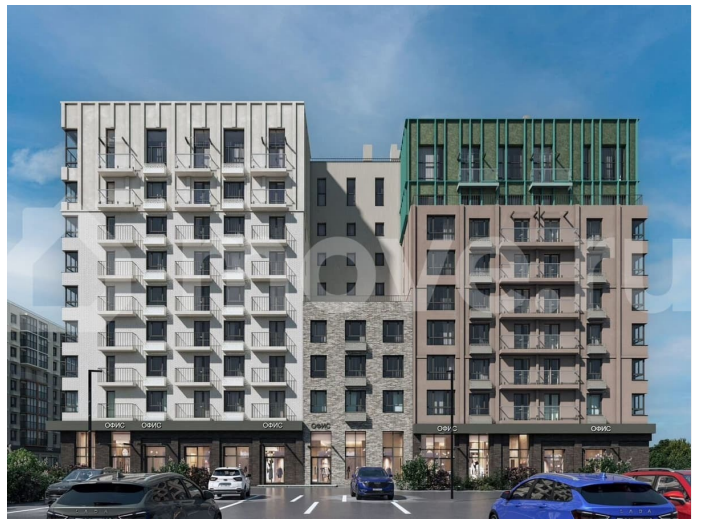

ПЯТЫЙ ЭЛЕМЕНТ | 1 КОМНАТ | 38.0 ПЛОЩАДЬ, М² | 2 ЭТАЖ

Балкон 2.99
Кухня 10.02
Жилая комната 15.52
Прихожая 4.68
Коридор 2.12
Санузел 4.36

Балкон 2.99
Кухня 10.02
Жилая комната 15.52
Прихожая 4.68
Коридор 2.12
Санузел 4.36