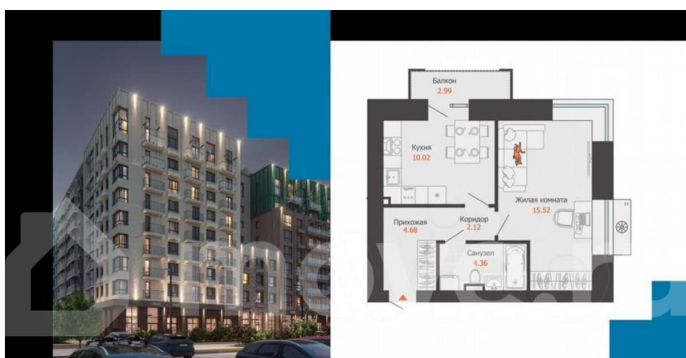

ПЯТЫЙ ЭЛЕМЕНТ

1 | **38.0** | **3**
комнат | площадь, м² | этаж