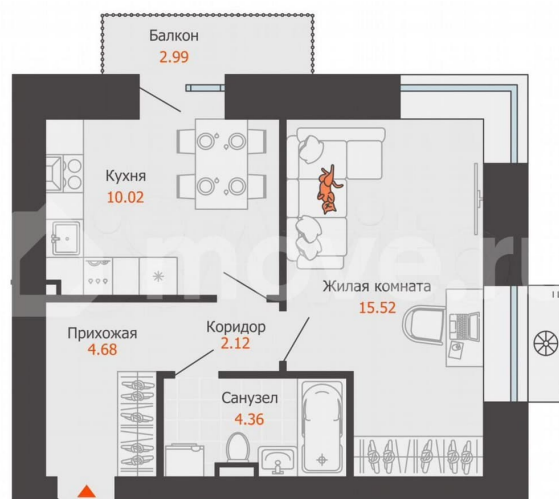

ПЯТЫЙ ЭЛЕМЕНТ

1 | **38.0** | **3**
комнат | площадь, м² | этаж