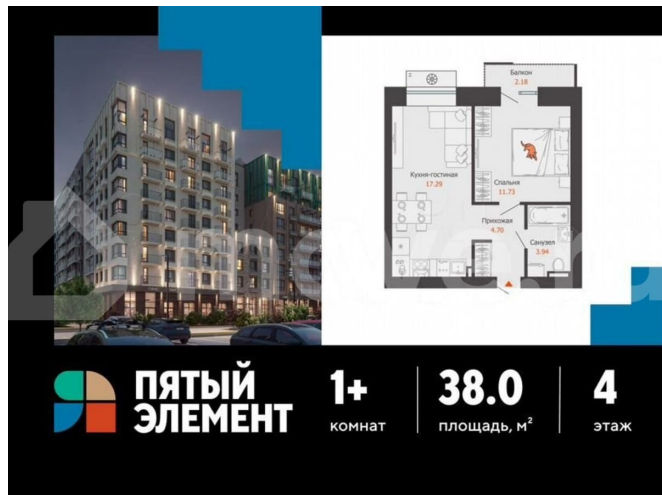

Квартира

Количество комнат

1

Общая площадь

38 м²

Этаж

4/6

Детали объекта

Описание

Продается 1-комнатная квартира в развитом районе Перми, площадью 38.00 кв. м.

Квартира находится в новом жилом комплексе «Пятый Элемент» от федерального застройщика «Железно».

для заметок

Проект «Пятый Элемент» – это полноценный город в городе, где в пределах 15 минут есть всё для комфортной жизни. Хорошая транспортная доступность, близость к центру, собственная инфраструктура и настоящая атмосфера добрососедства объединились в один жилой комплекс, жизнь в котором течёт легко, свежо и с улыбкой.