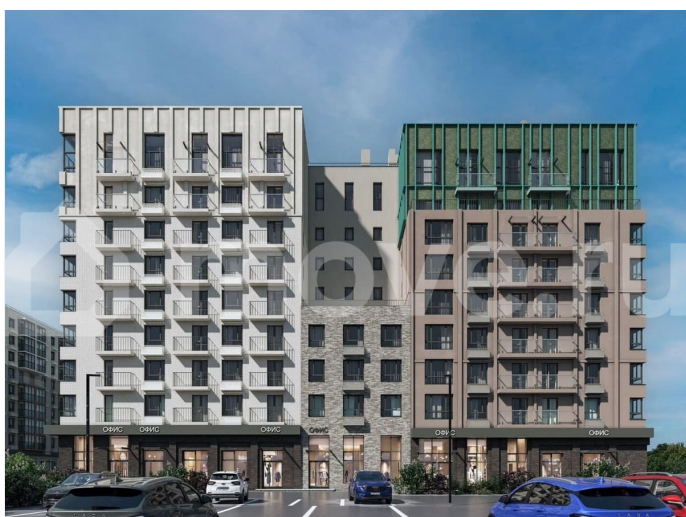

Балкон 2.20
Кухня-гостиная 17.29
Спальня 11.73
Прихожая 4.70
Санузел 3.94