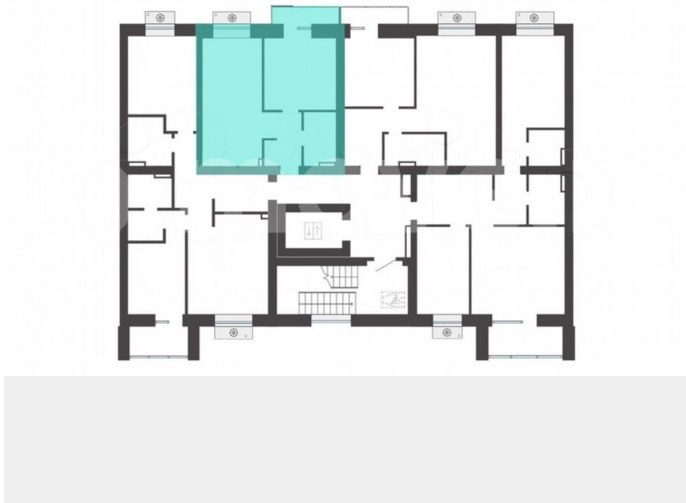

пятый ЭЛЕМЕНТ | 1+ КОМНАТ | 38.0 площадь, М² | 3 ЭТАЖ

Балкон 2.88
Кухня-гостиная 17.26
Спальня 11.73
Прихожая 4.02
Санузел 3.94