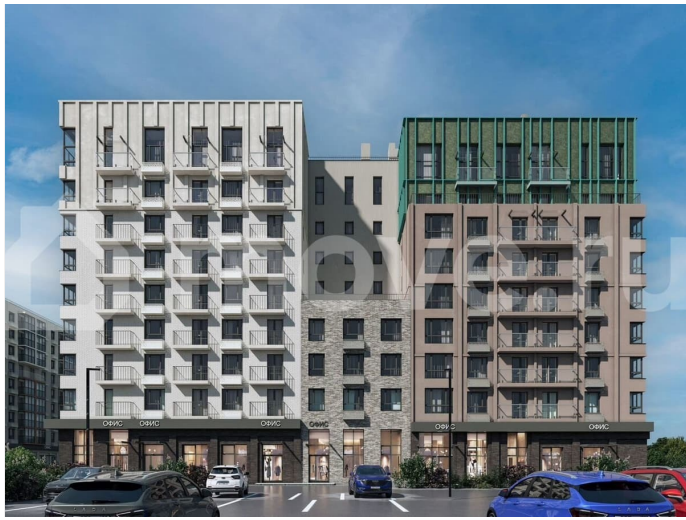

пятый ЭЛЕМЕНТ | 1+ КОМНАТ | 38.0 площадь, М² | 3 ЭТАЖ

Балкон 2.88
Кухня-гостиная 17.26
Спальня 11.73
Прихожая 4.02
Санузел 3.94