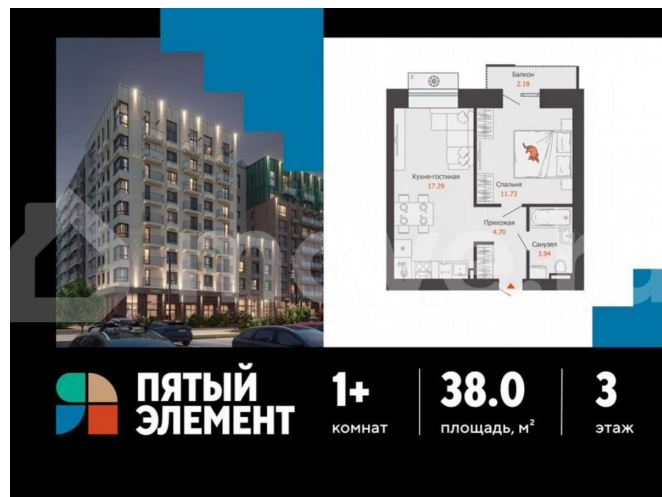

ГК Железно, Железно
89251234567

🕒 Создано: 13.03.2026 в 03:53

🔄 Обновлено: 03.04.2026 в 05:10

Пермский край, Пермь, ул. Спешилова, 88
7 407 256 ₺

Пермский край, Пермь, ул. Спешилова, 88

Улица

[улица Спешилова](#)

Квартира

Количество комнат

1

Общая площадь

38 м²

Этаж

3/6

Детали объекта

Тип сделки

Продам

Раздел

[Квартиры](#)

Ремонт

с отделкой

Квартира в новостройке

да

Описание

Продается 1-комнатная квартира в развитом районе Перми, площадью 38.00 кв. м.

Квартира находится в новом жилом комплексе «Пятый Элемент» от федерального застройщика «Железно».

для заметок