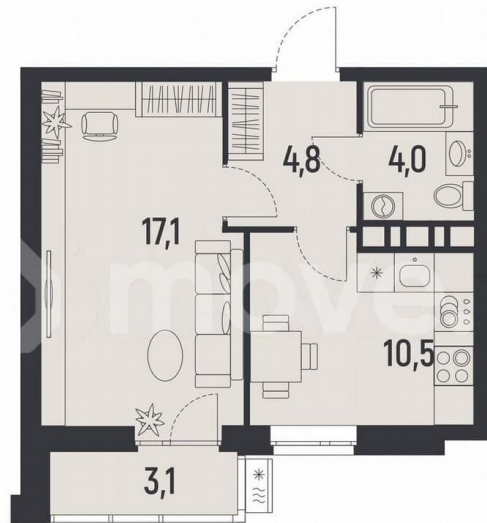

🕒 Создано: 08.02.2026 в 03:42

Обновлено: 15.04.2026 в 04:18

Отдел продаж, ПМД

89251234567

**Пермский край, Пермь, ул. Советской
Армии, 95**

6 988 600 ₺

Пермский край, Пермь, ул. Советской Армии, 95

Улица

[улица Советской Армии](#)

Квартира

Количество комнат

1

Общая площадь

38 м²

Этаж

5/12

Детали объекта

Тип сделки

Продам

Раздел

[Квартиры](#)

Ремонт

с отделкой

Квартира в новостройке

да

Описание

Продается 1 комнатная квартира № 49 в квартале комфорт-класса Новатор. 10 МИНУТ ДО ЦЕНТРА ПЕРМИ. Лофт-квартал «Новатор» от ПМД – это совершенно новый формат

для заметок