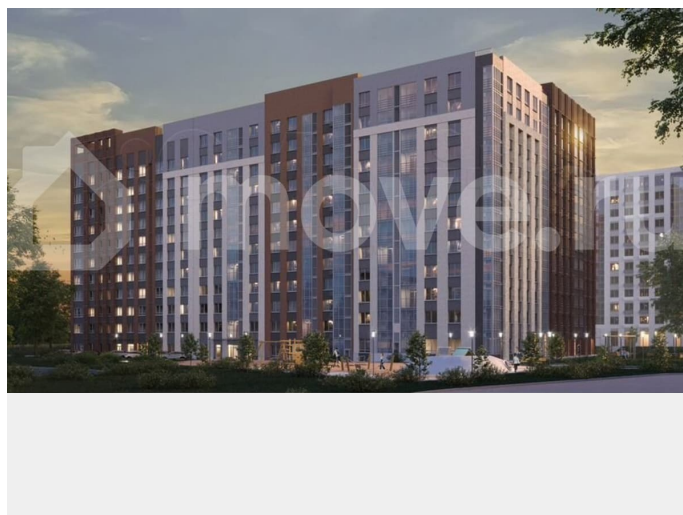

застройщика — Принимаем государственные сертификаты (мат. капитал). Можно использовать в качестве первоначального взноса или как часть платежа по ипотеке. Застройщик ПМД. Проектная декларация на сайте наш.дом.рф. Изображения приведены справочно, не гарантируют точного совпадения с реализованным проектом строительства лофт-квартала Новатор, Советской Армии, 95