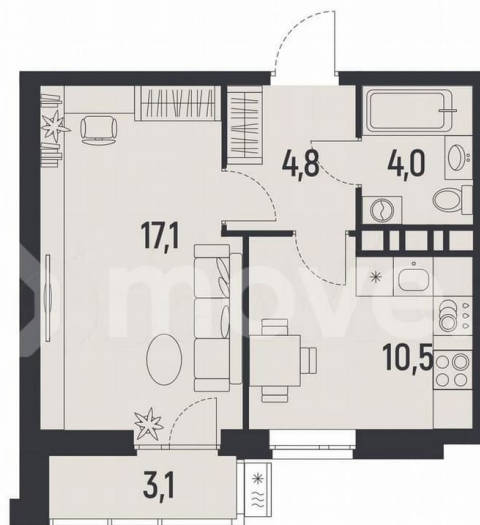

**Пермский край, Пермь, ул. Советской
Армии, 95**

7 155 600 ₹

Пермский край, Пермь, ул. Советской Армии, 95

Улица

[улица Советской Армии](#)

Квартира

Количество комнат

1

Общая площадь

38 м²

Этаж

10/12

Детали объекта

Тип сделки

Продам

Раздел

[Квартиры](#)

Ремонт

с отделкой

Квартира в новостройке

да

Описание

Продается 1 комнатная квартира № 104 в квартале комфорт-класса Новатор. 10 МИНУТ ДО ЦЕНТРА ПЕРМИ. Лофт-квартал «Новатор» от ПМД – это совершенно новый формат

для заметок