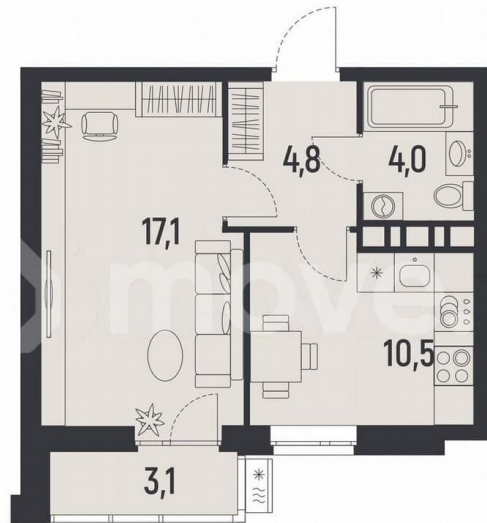

Отдел продаж, ПМД

89251234567

🕒 Создано: 08.02.2026 в 03:42

Обновлено: 15.04.2026 в 04:18

**Пермский край, Пермь, ул. Советской
Армии, 95**

6 988 600 ₹

Пермский край, Пермь, ул. Советской Армии, 95

Улица

[улица Советской Армии](#)

Квартира

Количество комнат

1

Общая площадь

38 м²

Этаж

6/12

Детали объекта

Тип сделки

Продам

Раздел

[Квартиры](#)

Ремонт

с отделкой

Квартира в новостройке

да

Описание

Продается 1 комнатная квартира № 60 в квартале комфорт-класса Новатор. 10 МИНУТ ДО ЦЕНТРА ПЕРМИ. Лофт-квартал «Новатор» от ПМД – это совершенно новый формат

для заметок