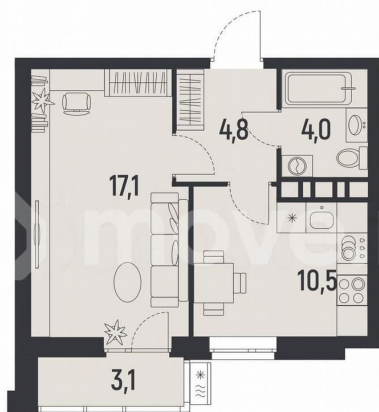

застройщика — Принимаем государственные сертификаты (мат. капитал). Можно использовать в качестве первоначального взноса или как часть платежа по ипотеке. Застройщик ПМД. Проектная декларация на сайте наш.дом.рф. Изображения приведены справочно, не гарантируют точного совпадения с реализованным проектом строительства лофт-квартала Новатор, Советской Армии, 95

1 ПОДЪЕЗД ТИПОВОЙ ЭТАЖ