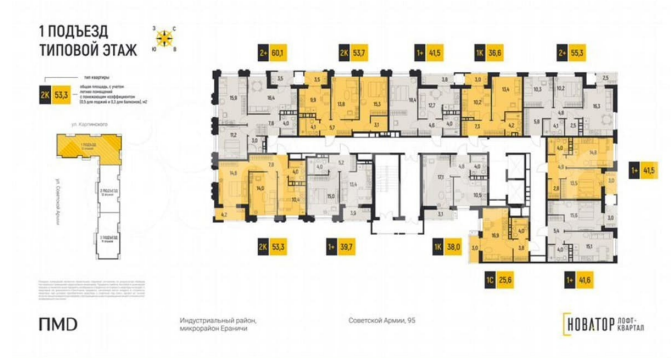

Отдел продаж, ПМД

89251234567

🕒 Создано: 08.02.2026 в 03:42

Обновлено: 15.04.2026 в 04:17

**Пермский край, Пермь, ул. Советской
Армии, 95**

7 072 100 ₺

Пермский край, Пермь, ул. Советской Армии, 95

Улица

[улица Советской Армии](#)

Квартира

Количество комнат

1

Общая площадь

38 м²

Этаж

9/12

Детали объекта

Тип сделки

Продам

Раздел

[Квартиры](#)

Ремонт

с отделкой

Квартира в новостройке

да

Описание

Продается 1 комнатная квартира № 93 в квартале комфорт-класса Новатор. 10 МИНУТ ДО ЦЕНТРА ПЕРМИ. Лофт-квартал «Новатор» от ПМД – это совершенно новый формат

для заметок