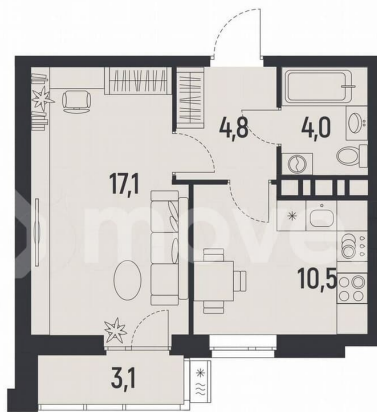

застройщика — Принимаем государственные сертификаты (мат. капитал). Можно использовать в качестве первоначального взноса или как часть платежа по ипотеке. Застройщик ПМД. Проектная декларация на сайте наш.дом.рф. Изображения приведены справочно, не гарантируют точного совпадения с реализованным проектом строительства лофт-квартала Новатор, Советской Армии, 95

1 ПОДЪЕЗД ТИПОВОЙ ЭТАЖ

ПМД

Индустриальный район,
микрорайон Ермакино

Советской Армии, 95

НОВАТОР ЛОФТ-КВАРТАЛ