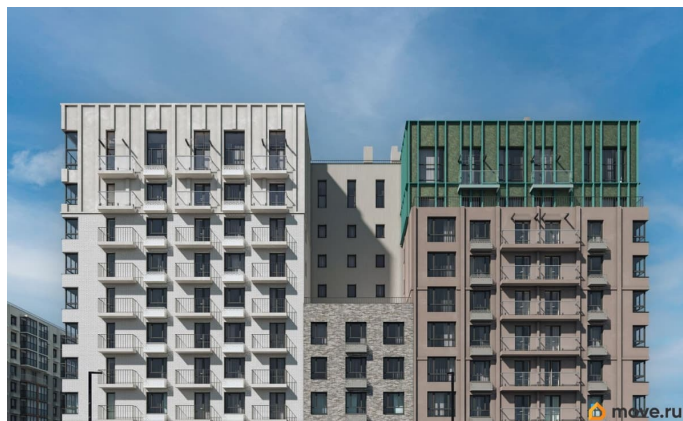

подростки играли в футбол или занимались на турниках, а родители и пожилые жители могли отдохнуть под уютным навесом в тихой обстановке. Преимущества: - Собственная сервисная компания «Азбука»; - Технология будущего «Умный дом»; - Уютные лобби с дизайнерским оформлением; - Школа, детский сад, паркинг и другая инфраструктура в шаговой доступности. Успейте приобрести квартиру на выгодных условиях! Чтобы узнать подробности, обращайтесь за консультацией по телефону.