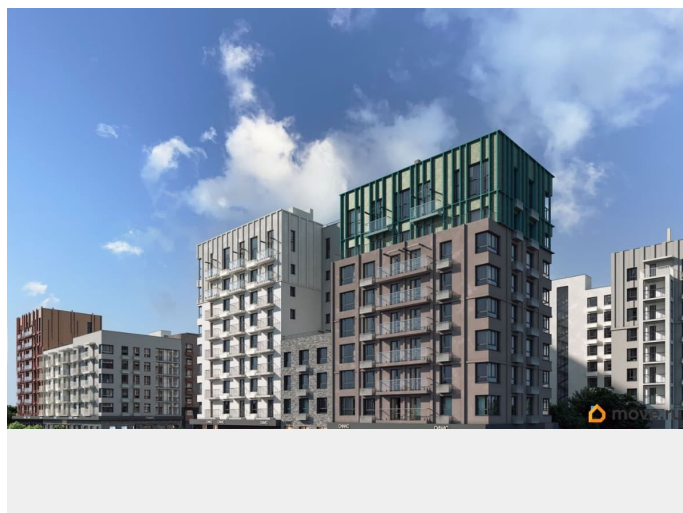

подростки играли в футбол или занимались на турниках, а родители и пожилые жители могли отдохнуть под уютным навесом в тихой обстановке. Преимущества: - Собственная сервисная компания «Азбука»; - Технология будущего «Умный дом»; - Уютные лобби с дизайнерским оформлением; - Школа, детский сад, паркинг и другая инфраструктура в шаговой доступности. Успейте приобрести квартиру на выгодных условиях! Чтобы узнать подробности, обращайтесь за консультацией по телефону.